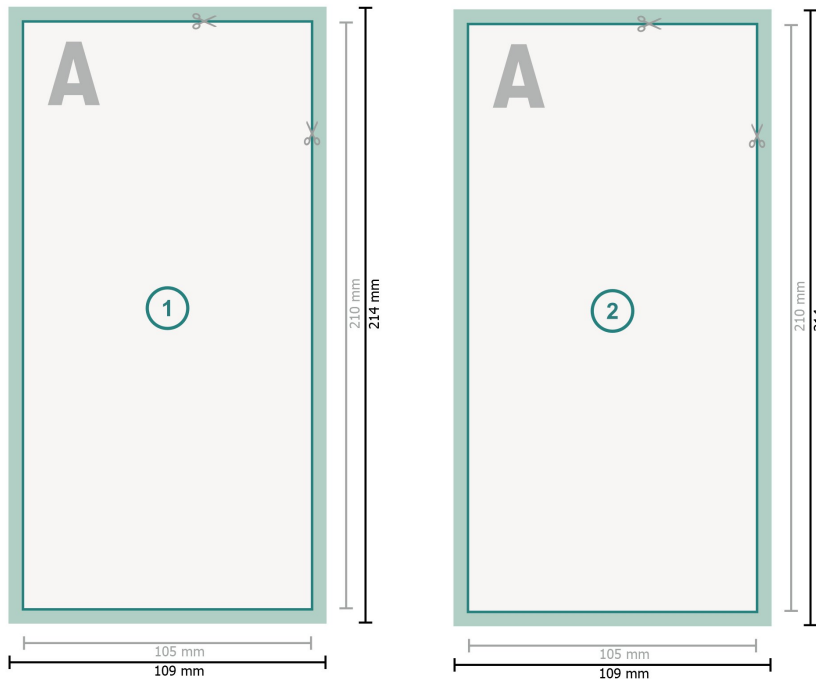

Tarjetas de felicitación formato vertical, DL

Formato de datos (incl. 2 mm sangrado):

10,9 x 21,4 cm

sangrado:

2 mm

Formato final:

10,5 x 21 cm

Distancia de seguridad:

4 mm

distancia de los textos/información hasta el borde del formato final.

Esto evita el corte indeseado.

Explicación de los símbolos

Sangrado

Dirección de lectura

Formato final

Formato de datos

Aquí cortamos/troquelamos tu producto

Por favor, ten en cuenta que:

Has de aplicar el margen suplementario y la distancia de seguridad según lo indicado.

Los colores del fondo, las imágenes o las gráficas se han de aplicar hasta el borde del formato de datos.