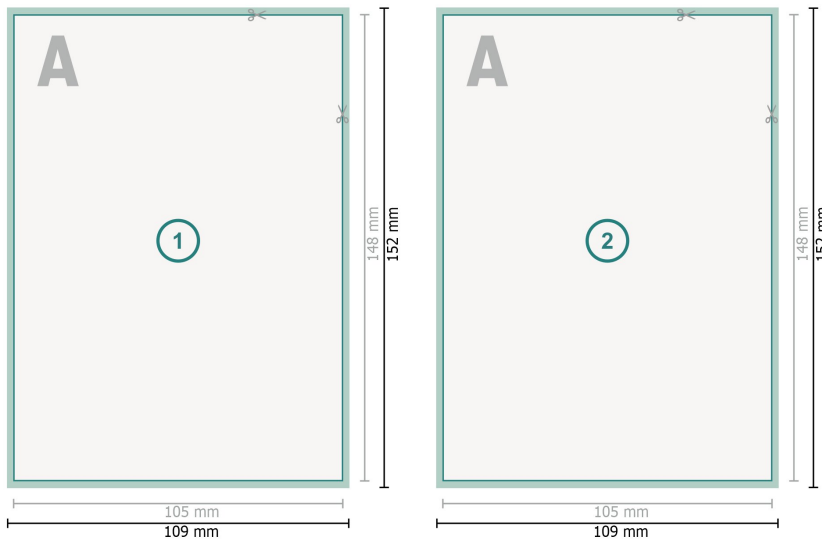

Tarjetas de felicitación formato vertical, A6

Formato de datos (incl. 2 mm sangrado):

10,9 x 15,2 cm

sangrado:

2 mm

Formato final:

10,5 x 14,8 cm

Distancia de seguridad:

4 mm

distancia de los textos/información hasta el borde del formato final. Esto evita el corte indeseado.

Explicación de los símbolos

-  Sangrado
-  Dirección de lectura
-  Formato final
-  Formato de datos
-  Aquí cortamos/troquelamos tu producto

Por favor, ten en cuenta que:

Has de aplicar el margen suplementario y la distancia de seguridad según lo indicado.

Los colores del fondo, las imágenes o las gráficas se han de aplicar hasta el borde del formato de datos.