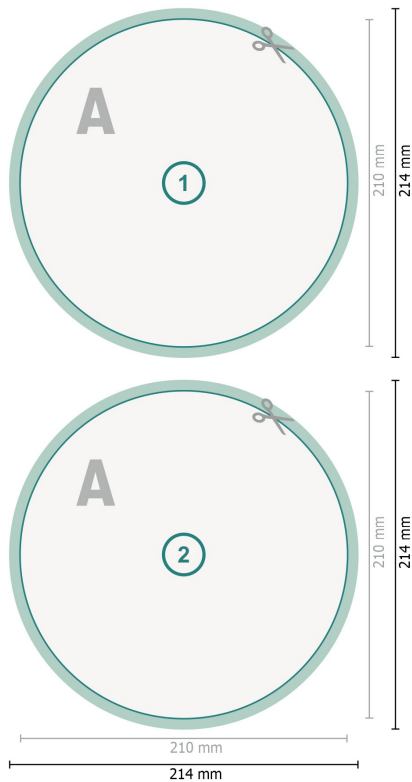

Tarjetas postales, redondo, con 21 cm de diámetro

Formato de datos (incl. 2 mm sangrado):

21,4 x 21,4 cm

sangrado:

2 mm

Formato final:

21 x 21 cm

Distancia de seguridad:

4 mm

distancia de los textos/información hasta el borde del formato final.

Esto evita el corte indeseado.

Explicación de los símbolos

Sangrado

Dirección de lectura

Formato final

Formato de datos

Aquí cortamos/troquelamos tu producto

Por favor, ten en cuenta que:

Has de aplicar el margen suplementario y la distancia de seguridad según lo indicado.

Los colores del fondo, las imágenes o las gráficas se han de aplicar hasta el borde del formato de datos.