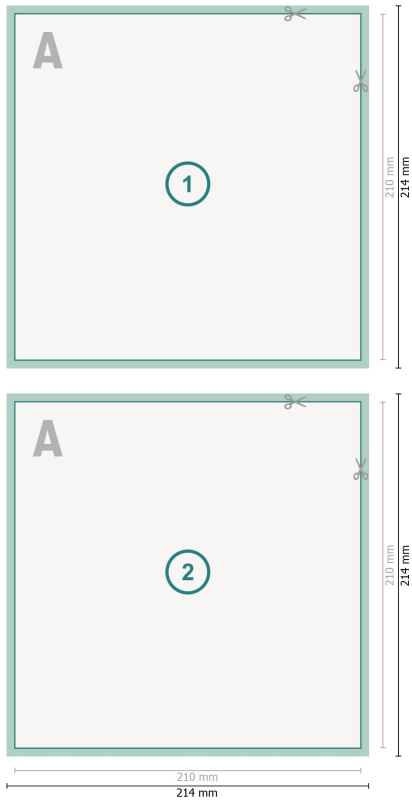

## Tarjetas postales, A4-cuadrado

**Formato de datos (incl. 2 mm sangrado):**

21,4 x 21,4 cm

**sangrado:**

2 mm

**Formato final:**

21 x 21 cm

**Distancia de seguridad:**

4 mm

distancia de los textos/información hasta el borde del formato final.

Esto evita el corte indeseado.

**Explicación de los símbolos**

 Sangrado

 Dirección de lectura

 Formato final

 Formato de datos

 Aquí cortamos/troquelamos tu producto

---

**Por favor, ten en cuenta que:**

Has de aplicar el margen suplementario y la distancia de seguridad según lo indicado.

Los colores del fondo, las imágenes o las gráficas se han de aplicar hasta el borde del formato de datos.