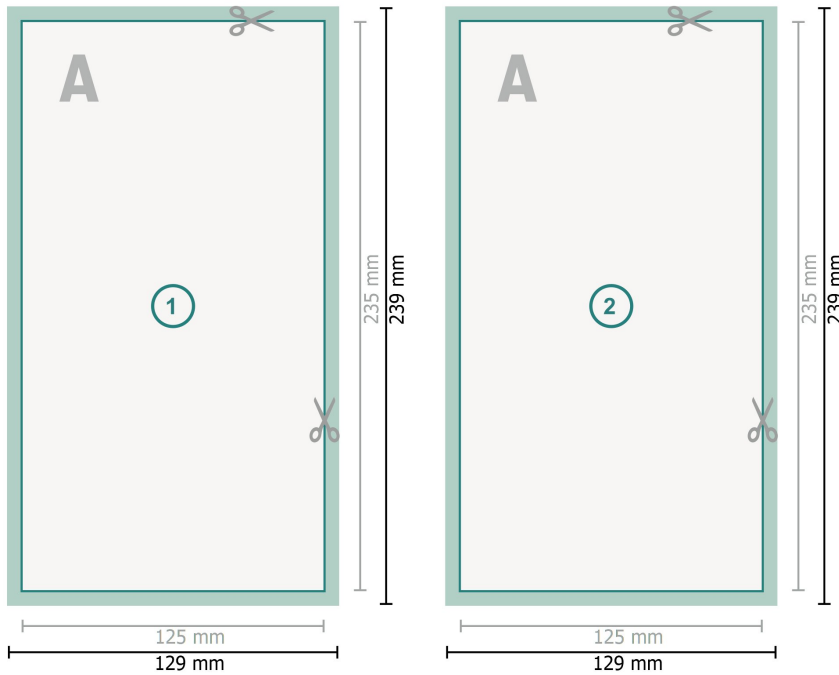

## Tarjetas postales, Maxi

**Formato de datos (incl. 2 mm sangrado):**

12,9 x 23,9 cm

**sangrado:**

2 mm

**Formato final:**

12,5 x 23,5 cm

**Distancia de seguridad:**

4 mm

distancia de los textos/información hasta el borde del formato final.

Esto evita el corte indeseado.

**Explicación de los símbolos**

Sangrado

Dirección de lectura

Formato final

Formato de datos

Aquí cortamos/troquelamos tu producto

**Por favor, ten en cuenta que:**

Has de aplicar el margen suplementario y la distancia de seguridad según lo indicado.

Los colores del fondo, las imágenes o las gráficas se han de aplicar hasta el borde del formato de datos.