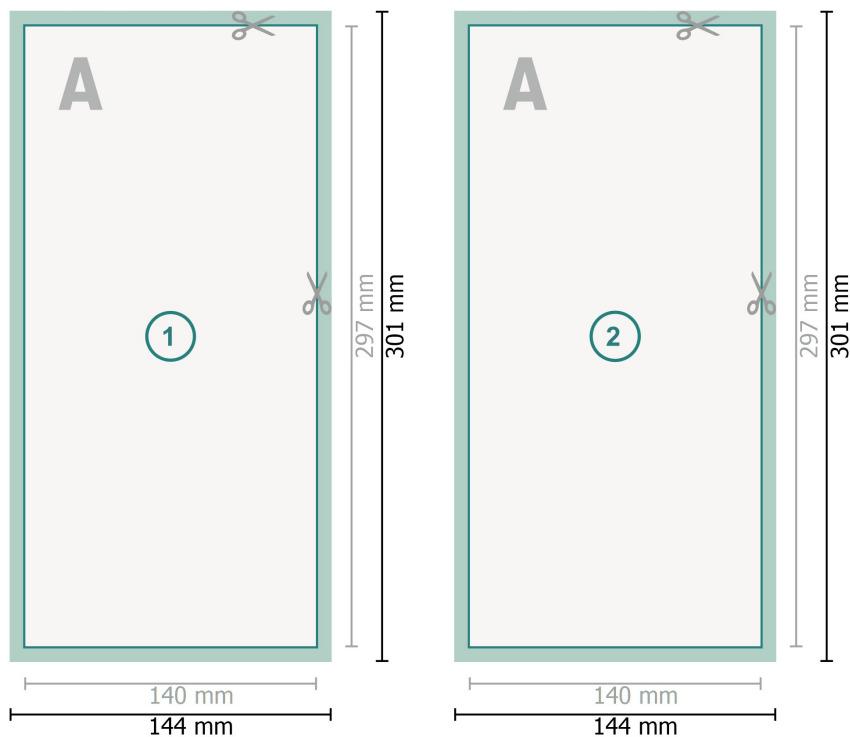

Tarjetas postales, 1/3 A3

Formato de datos (incl. 2 mm sangrado):

14,4 x 30,1 cm

sangrado:

2 mm

Formato final:

14 x 29,7 cm

Distancia de seguridad:

4 mm

distancia de los textos/información hasta el borde del formato final.

Esto evita el corte indeseado.

Explicación de los símbolos

-  Sangrado
-  Dirección de lectura
-  Formato final
-  Formato de datos
-  Aquí cortamos/troquelamos tu producto

Por favor, ten en cuenta que:

Has de aplicar el margen suplementario y la distancia de seguridad según lo indicado.

Los colores del fondo, las imágenes o las gráficas se han de aplicar hasta el borde del formato de datos.