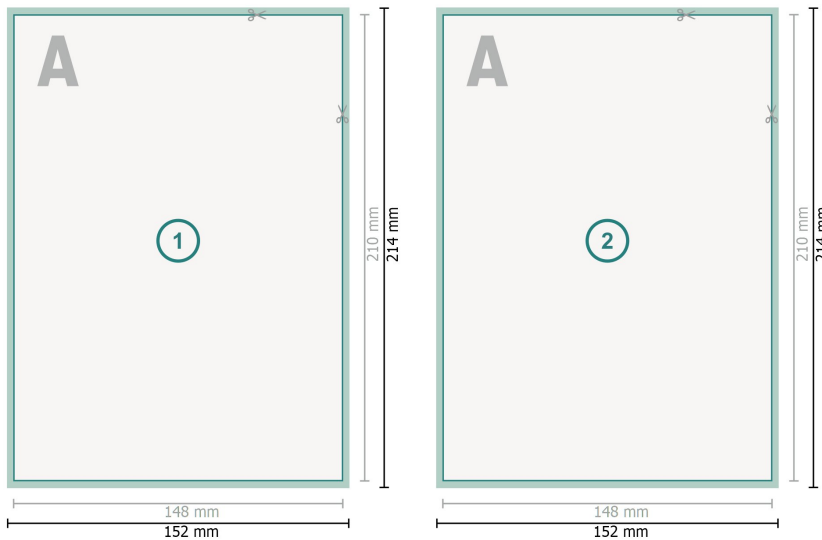

Tarjetas postales, A5

**Formato de datos (incl. 2 mm sangrado):**

15,2 x 21,4 cm

sangrado:

2 mm

Formato final:

14,8 x 21 cm

Distancia de seguridad:

4 mm

distancia de los textos/información hasta el borde del formato final.

Esto evita el corte indeseado.

Explicación de los símbolos

 Sangrado

 Dirección de lectura

 Formato final

 Formato de datos

 Aquí cortamos/troquelamos tu producto

Por favor, ten en cuenta que:

Has de aplicar el margen suplementario y la distancia de seguridad según lo indicado.

Los colores del fondo, las imágenes o las gráficas se han de aplicar hasta el borde del formato de datos.