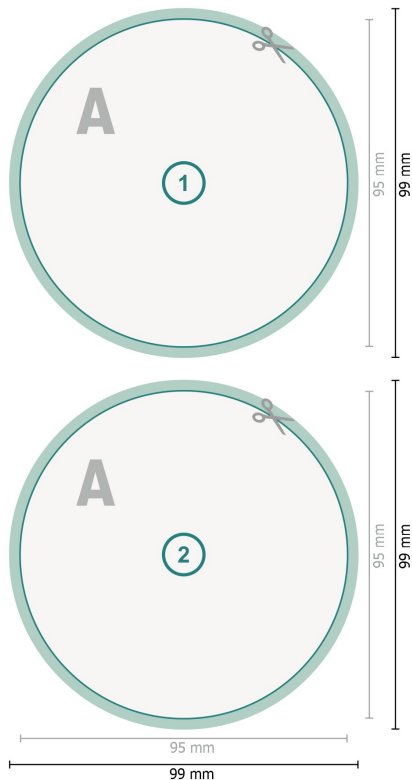

Tarjetas postales, redondo, con 9,5 cm de diámetro

Formato de datos (incl. 2 mm sangrado):

9,9 x 9,9 cm

sangrado:

2 mm

Formato final:

9,5 x 9,5 cm

Distancia de seguridad:

4 mm

distancia de los textos/información hasta el borde del formato final.

Esto evita el corte indeseado.

Explicación de los símbolos

Sangrado

Dirección de lectura

Formato final

Formato de datos

Aquí cortamos/troquelamos tu producto

Por favor, ten en cuenta que:

Has de aplicar el margen suplementario y la distancia de seguridad según lo indicado.

Los colores del fondo, las imágenes o las gráficas se han de aplicar hasta el borde del formato de datos.