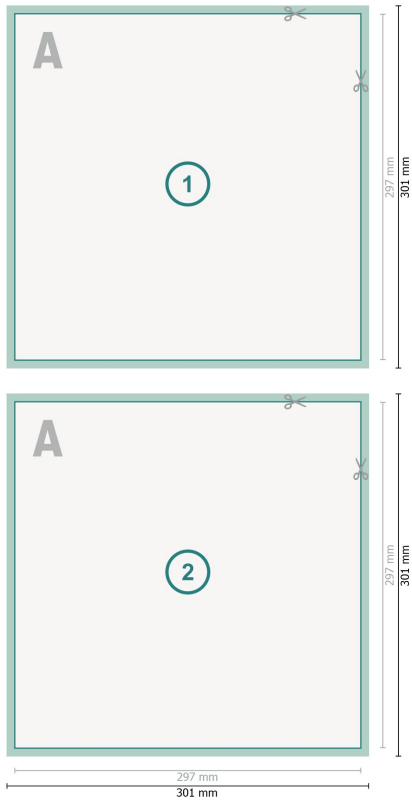

Tarjetas postales, A3-cuadrado

**Formato de datos (incl. 2 mm sangrado):**

30,1 x 30,1 cm

sangrado:

2 mm

Formato final:

29,7 x 29,7 cm

Distancia de seguridad:

4 mm

distancia de los textos/información hasta el borde del formato final.

Esto evita el corte indeseado.

Explicación de los símbolos

Sangrado

Dirección de lectura

Formato final

Formato de datos

Aquí cortamos/troquelamos tu producto

Por favor, ten en cuenta que:

Has de aplicar el margen suplementario y la distancia de seguridad según lo indicado.

Los colores del fondo, las imágenes o las gráficas se han de aplicar hasta el borde del formato de datos.