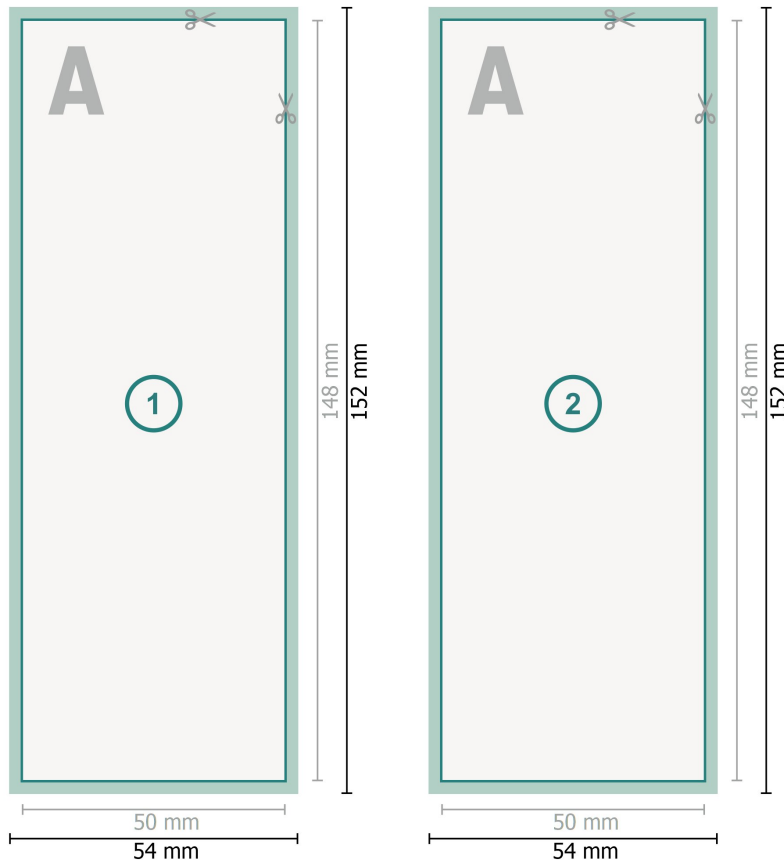

## Tarjetas postales, A6 medio

**Formato de datos (incl. 2 mm sangrado):**

5,4 x 15,2 cm

**sangrado:**

2 mm

**Formato final:**

5 x 14,8 cm

**Distancia de seguridad:**

4 mm

distancia de los textos/información hasta el borde del formato final.

Esto evita el corte indeseado.

**Explicación de los símbolos**

-  Sangrado
-  Dirección de lectura
-  Formato final
-  Formato de datos
-  Aquí cortamos/troquelamos tu producto

**Por favor, ten en cuenta que:**

Has de aplicar el margen suplementario y la distancia de seguridad según lo indicado.

Los colores del fondo, las imágenes o las gráficas se han de aplicar hasta el borde del formato de datos.