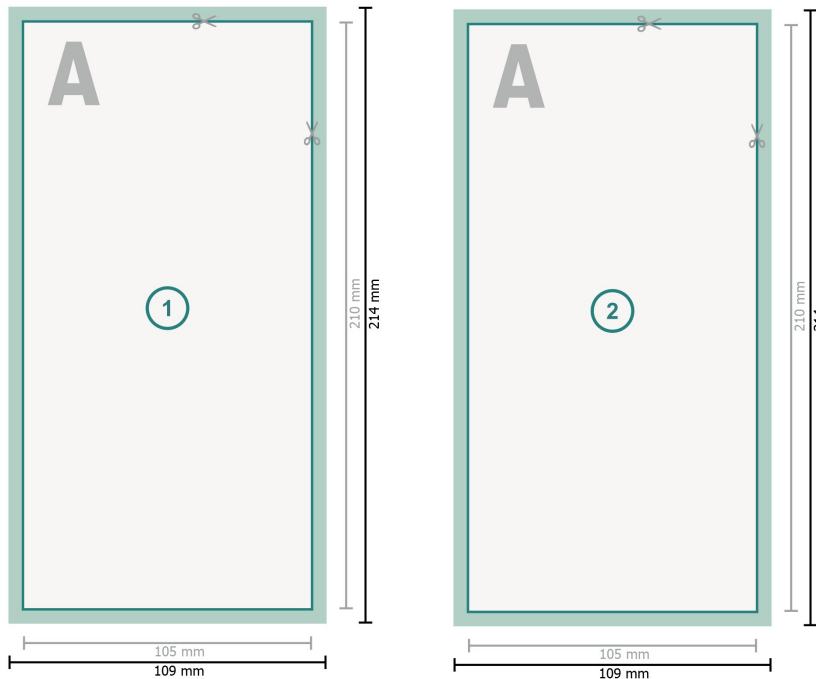

Tarjetas postales, DL

Formato de datos (incl. 2 mm sangrado):

10,9 x 21,4 cm

sangrado:

2 mm

Formato final:

10,5 x 21 cm

Distancia de seguridad:

4 mm

distancia de los textos/información hasta el borde del formato final.

Esto evita el corte indeseado.

Explicación de los símbolos

Sangrado

Dirección de lectura

Formato final

Formato de datos

Aquí cortamos/troquelamos tu producto

Por favor, ten en cuenta que:

Has de aplicar el margen suplementario y la distancia de seguridad según lo indicado.

Los colores del fondo, las imágenes o las gráficas se han de aplicar hasta el borde del formato de datos.