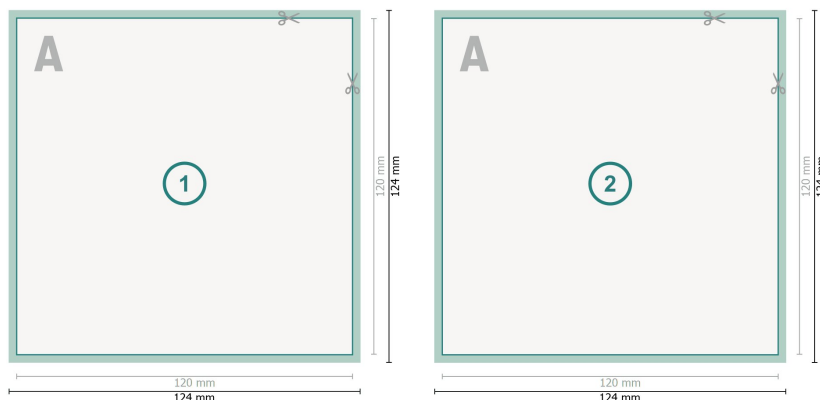

## Tarjetas postales, CD 12 x 12 cm

**Formato de datos (incl. 2 mm sangrado):**

12,4 x 12,4 cm

**sangrado:**

2 mm

**Formato final:**

12 x 12 cm

**Distancia de seguridad:**

4 mm

distancia de los textos/información hasta el borde del formato final.

Esto evita el corte indeseado.

**Explicación de los símbolos**

Sangrado

Dirección de lectura

Formato final

Formato de datos