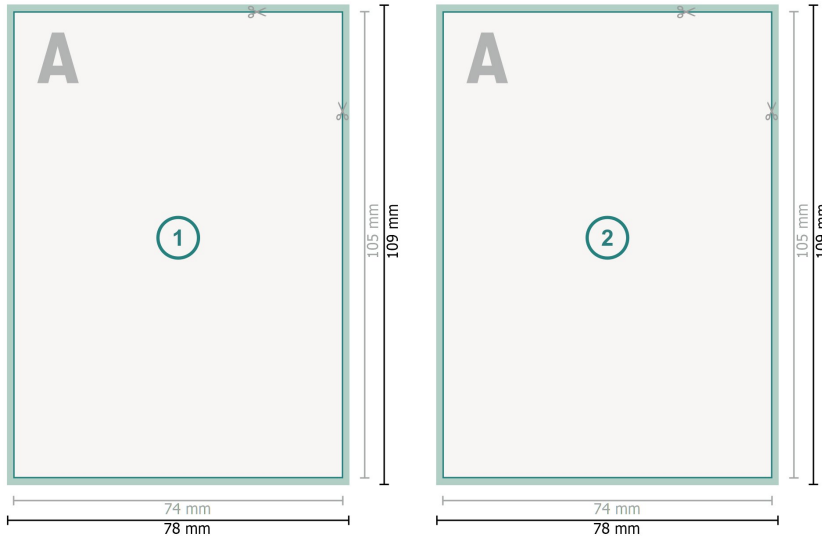

Tarjetas postales, A7

**Formato de datos (incl. 2 mm sangrado):**

7,8 x 10,9 cm

sangrado:

2 mm

Formato final:

7,4 x 10,5 cm

Distancia de seguridad:

4 mm

distancia de los textos/información hasta el borde del formato final.

Esto evita el corte indeseado.

Explicación de los símbolos

Sangrado

Dirección de lectura

Formato final

Formato de datos

Aquí cortamos/troquelamos tu producto

Por favor, ten en cuenta que:

Has de aplicar el margen suplementario y la distancia de seguridad según lo indicado.

Los colores del fondo, las imágenes o las gráficas se han de aplicar hasta el borde del formato de datos.