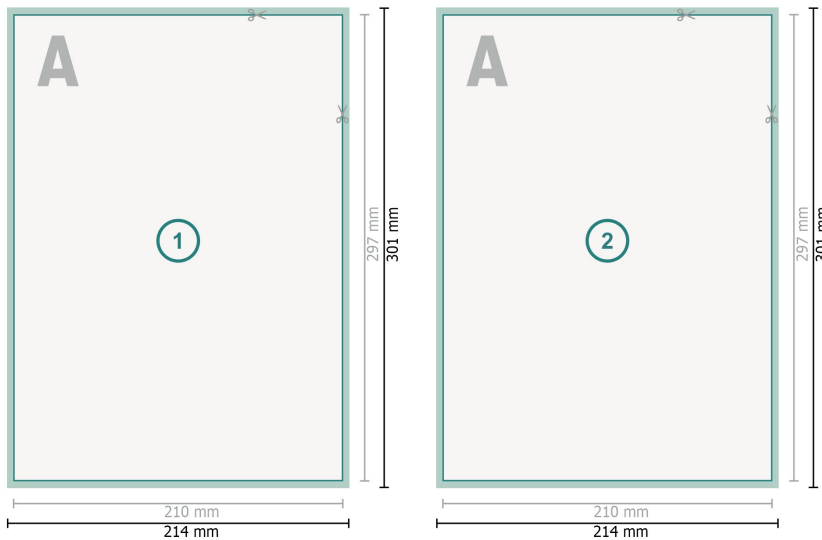

## Tarjetas postales, A4

**Formato de datos (incl. 2 mm sangrado):**

21,4 x 30,1 cm

**sangrado:**

2 mm

**Formato final:**

21 x 29,7 cm

**Distancia de seguridad:**

4 mm

distancia de los textos/información hasta el borde del formato final.

Esto evita el corte indeseado.

**Explicación de los símbolos**

- Sangrado
- Dirección de lectura
- Formato final
- Formato de datos
- Aquí cortamos/troquelamos tu producto

---

**Por favor, ten en cuenta que:**

Has de aplicar el margen suplementario y la distancia de seguridad según lo indicado.

Los colores del fondo, las imágenes o las gráficas se han de aplicar hasta el borde del formato de datos.