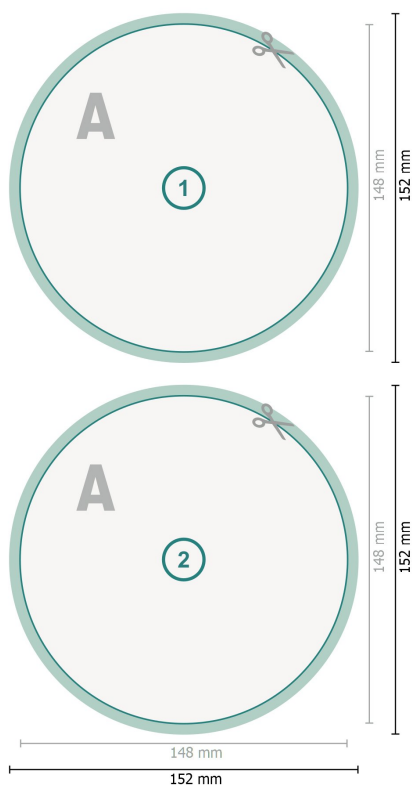

Tarjetas postales, redondo, con 14,8 cm de diámetro

Formato de datos (incl. 2 mm sangrado):

15,2 x 15,2 cm

sangrado:

2 mm

Formato final:

14,8 x 14,8 cm

Distancia de seguridad:

4 mm

distancia de los textos/información hasta el borde del formato final.

Esto evita el corte indeseado.

Explicación de los símbolos

Sangrado

Dirección de lectura

Formato final

Formato de datos

Aquí cortamos/troquelamos tu producto

Por favor, ten en cuenta que:

Has de aplicar el margen suplementario y la distancia de seguridad según lo indicado.

Los colores del fondo, las imágenes o las gráficas se han de aplicar hasta el borde del formato de datos.

Durante la producción se pueden producir tolerancias por el corte, el troquelado y el plegado.

Encontrarás las indicaciones sobre los datos de impresión en la pestaña *Datos de impresión* en www.onlineprinters.es