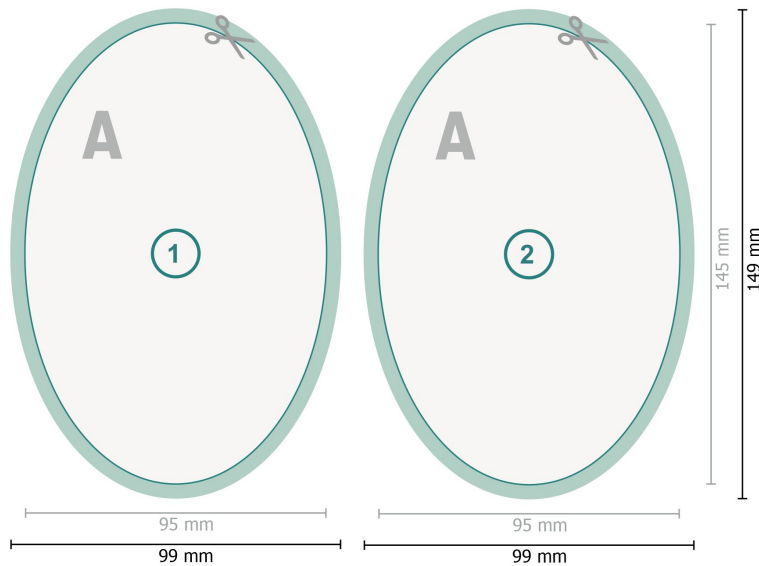

Tarjetas postales, ovalado, 9,5 x 14,5 cm

Formato de datos (incl. 2 mm sangrado):

9,9 x 14,9 cm

sangrado:

2 mm

Formato final:

9,5 x 14,5 cm

Distancia de seguridad:

4 mm

distancia de los textos/información hasta el borde del formato final.

Esto evita el corte indeseado.

Explicación de los símbolos

Sangrado

Dirección de lectura

Formato final

Formato de datos

Aquí cortamos/troquelamos tu producto

Por favor, ten en cuenta que:

Has de aplicar el margen suplementario y la distancia de seguridad según lo indicado.

Los colores del fondo, las imágenes o las gráficas se han de aplicar hasta el borde del formato de datos.