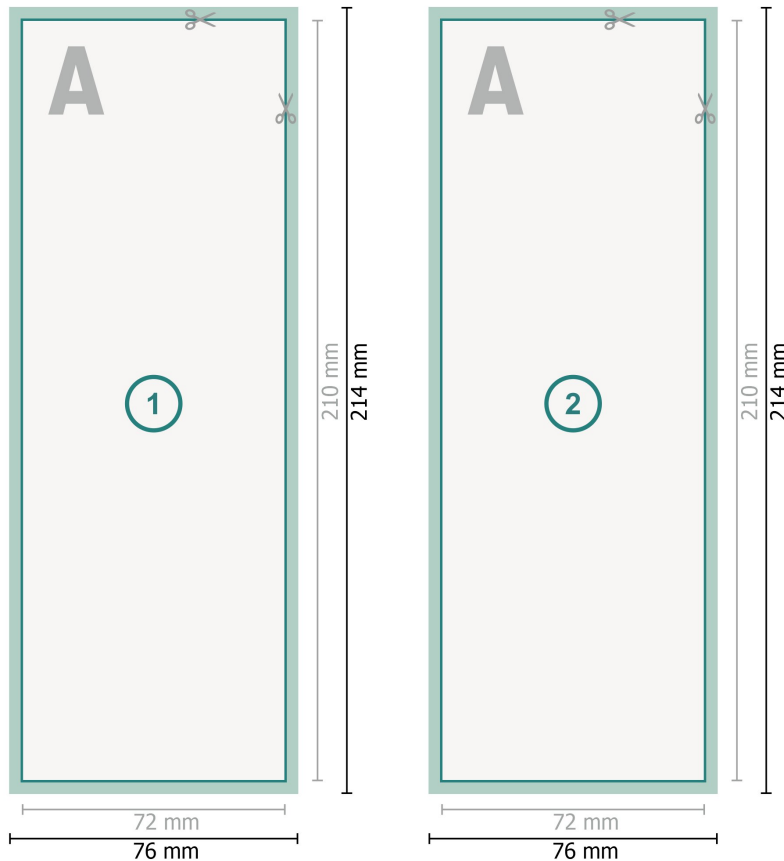

Tarjetas postales, A5 medio

Formato de datos (incl. 2 mm sangrado):

7,6 x 21,4 cm

sangrado:

2 mm

Formato final:

7,2 x 21 cm

Distancia de seguridad:

4 mm

distancia de los textos/información hasta el borde del formato final.

Esto evita el corte indeseado.

Explicación de los símbolos

-  Sangrado
-  Dirección de lectura
-  Formato final
-  Formato de datos
-  Aquí cortamos/troquelamos tu producto

Por favor, ten en cuenta que:

Has de aplicar el margen suplementario y la distancia de seguridad según lo indicado.

Los colores del fondo, las imágenes o las gráficas se han de aplicar hasta el borde del formato de datos.