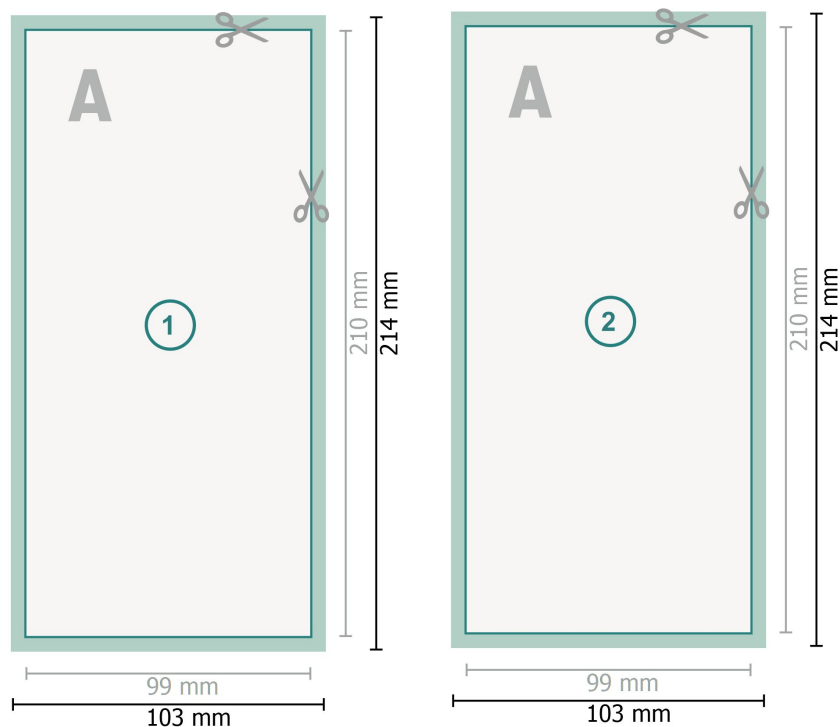

## Tarjetas postales, 1/3 A4

**Formato de datos (incl. 2 mm sangrado):**

10,3 x 21,4 cm

**sangrado:**

2 mm

**Formato final:**

9,9 x 21 cm

**Distancia de seguridad:**

4 mm

distancia de los textos/información hasta el borde del formato final.

Esto evita el corte indeseado.

**Explicación de los símbolos**

Sangrado

Dirección de lectura

Formato final

Formato de datos

Aquí cortamos/troquelamos tu producto

**Por favor, ten en cuenta que:**

Has de aplicar el margen suplementario y la distancia de seguridad según lo indicado.

Los colores del fondo, las imágenes o las gráficas se han de aplicar hasta el borde del formato de datos.