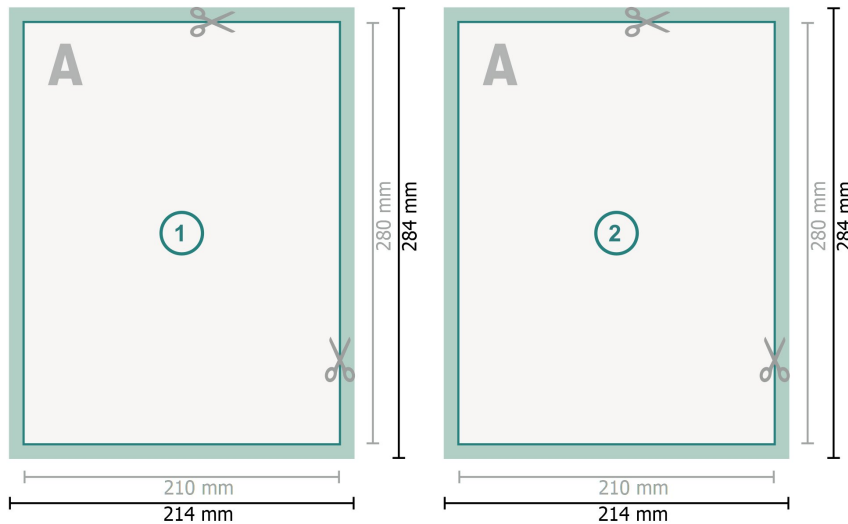

Tarjetas postales, 21 x 28 cm

Formato de datos (incl. 2 mm sangrado):

21,4 x 28,4 cm

sangrado:

2 mm

Formato final:

21 x 28 cm

Distancia de seguridad:

4 mm

distancia de los textos/información hasta el borde del formato final. Esto evita el corte indeseado.

Explicación de los símbolos

-  Sangrado
-  Dirección de lectura
-  Formato final
-  Formato de datos
-  Aquí cortamos/troquelamos tu producto

Por favor, ten en cuenta que:

Has de aplicar el margen suplementario y la distancia de seguridad según lo indicado.

Los colores del fondo, las imágenes o las gráficas se han de aplicar hasta el borde del formato de datos.