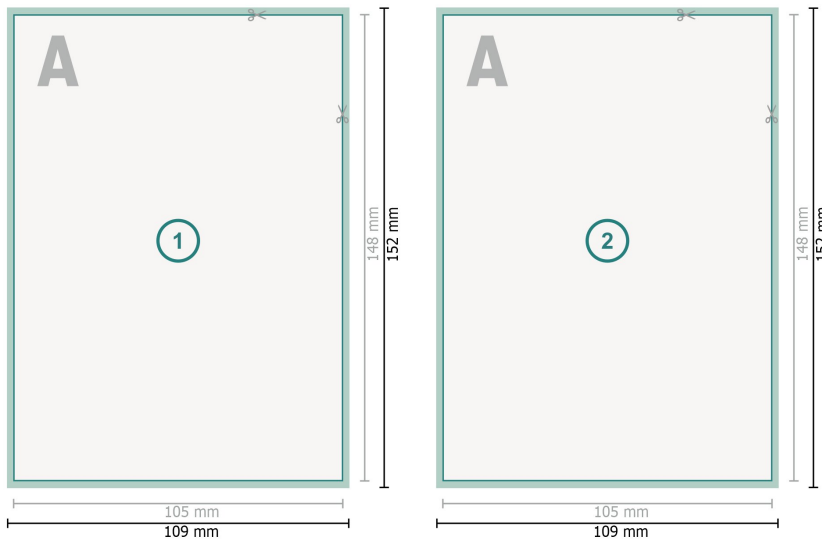

## Tarjetas postales, A6

**Formato de datos (incl. 2 mm sangrado):**

10,9 x 15,2 cm

**sangrado:**

2 mm

**Formato final:**

10,5 x 14,8 cm

**Distancia de seguridad:**

4 mm

distancia de los textos/información hasta el borde del formato final.

Esto evita el corte indeseado.

**Explicación de los símbolos**

Sangrado

Dirección de lectura

Formato final

Formato de datos

Aquí cortamos/troquelamos tu producto

---

**Por favor, ten en cuenta que:**

Has de aplicar el margen suplementario y la distancia de seguridad según lo indicado.

Los colores del fondo, las imágenes o las gráficas se han de aplicar hasta el borde del formato de datos.