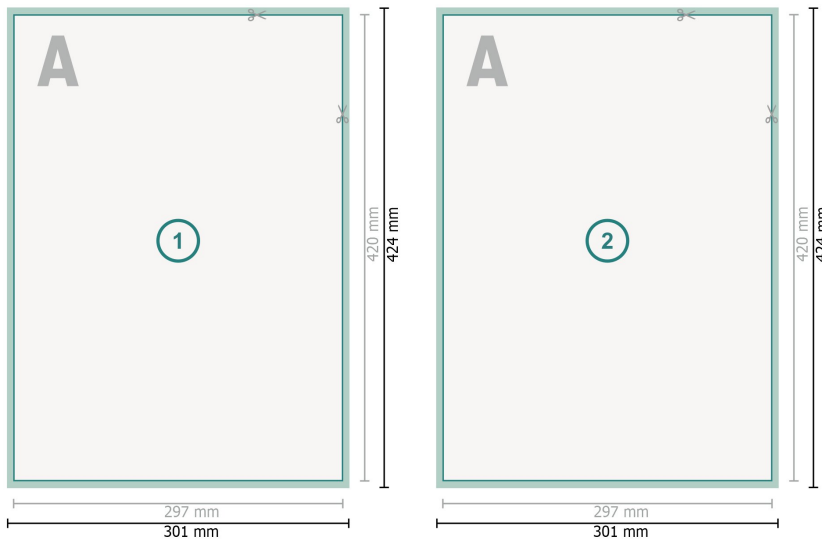

## Tarjetas postales, A3

**Formato de datos (incl. 2 mm sangrado):**

30,1 x 42,4 cm

**sangrado:**

2 mm

**Formato final:**

29,7 x 42 cm

**Distancia de seguridad:**

4 mm

distancia de los textos/información hasta el borde del formato final.

Esto evita el corte indeseado.

**Explicación de los símbolos**

-  Sangrado
-  Dirección de lectura
-  Formato final
-  Formato de datos
-  Aquí cortamos/troquelamos tu producto

---

**Por favor, ten en cuenta que:**

Has de aplicar el margen suplementario y la distancia de seguridad según lo indicado.

Los colores del fondo, las imágenes o las gráficas se han de aplicar hasta el borde del formato de datos.