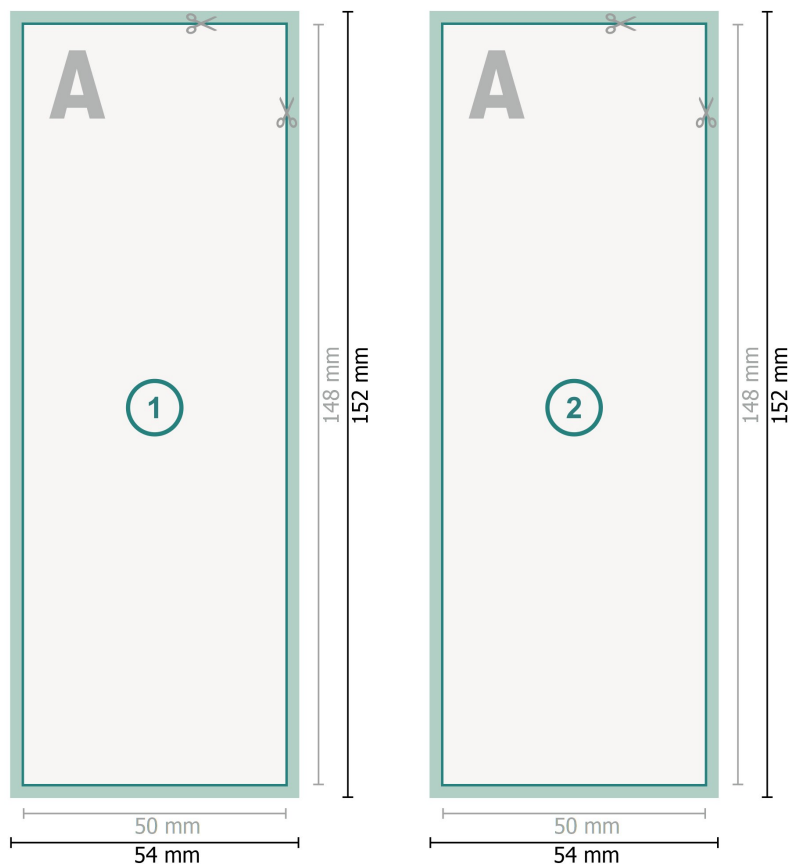

## Tarjetas para autógrafos, A6 medio

### Formato de datos (incl. 2 mm sangrado):

5,4 x 15,2 cm

### sangrado:

2 mm

### Formato final:

5 x 14,8 cm