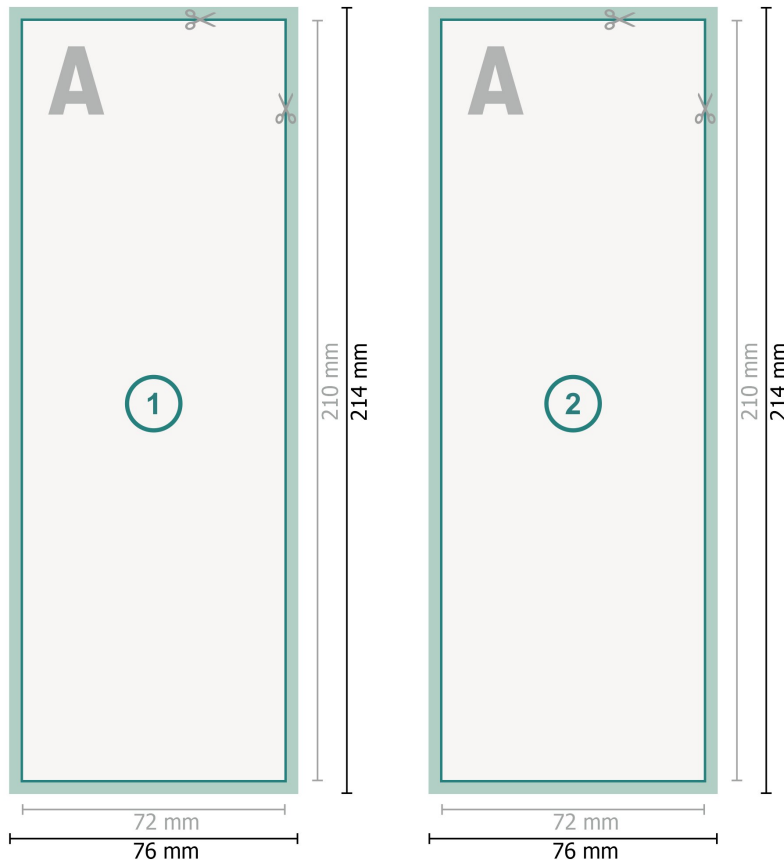

## Tarjetas para autógrafos, A5 medio

**Formato de datos (incl. 2 mm sangrado):**

7,6 x 21,4 cm

**sangrado:**

2 mm

**Formato final:**

7,2 x 21 cm

**Distancia de seguridad:**

4 mm

distancia de los textos/información hasta el borde del formato final.

Esto evita el corte indeseado.

**Explicación de los símbolos**

-  Sangrado
-  Dirección de lectura
-  Formato final
-  Formato de datos
-  Aquí cortamos/troquelamos tu producto

**Por favor, ten en cuenta que:**

Has de aplicar el margen suplementario y la distancia de seguridad según lo indicado.

Los colores del fondo, las imágenes o las gráficas se han de aplicar hasta el borde del formato de datos.