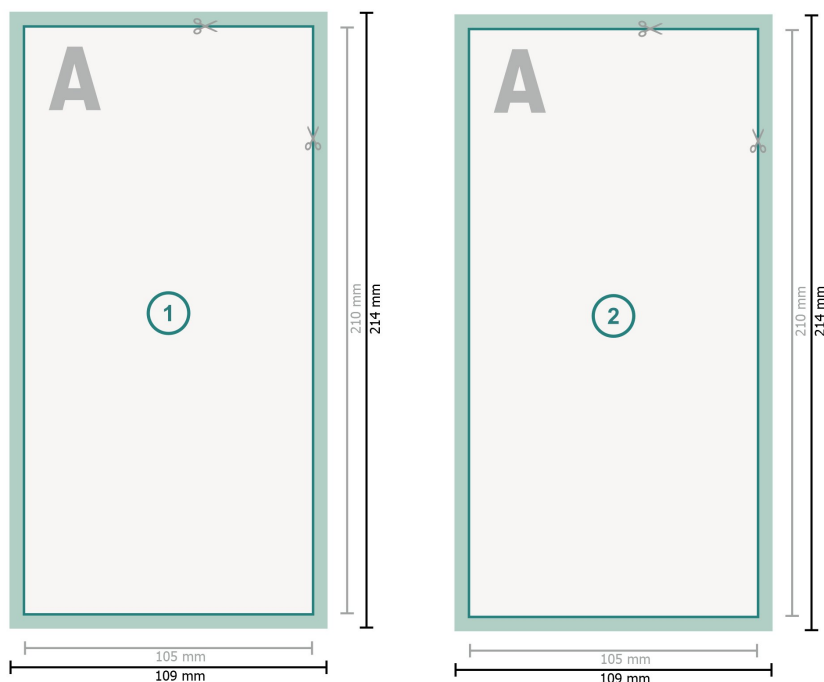

Tarjetas para autógrafos, DL

Formato de datos (incl. 2 mm sangrado):

10,9 x 21,4 cm

sangrado:

2 mm

Formato final:

10,5 x 21 cm

Distancia de seguridad:

4 mm

distancia de los textos/información hasta el borde del formato final.

Esto evita el corte indeseado.

Explicación de los símbolos

-  Sangrado
-  Dirección de lectura
-  Formato final
-  Formato de datos
-  Aquí cortamos/troquelamos tu producto

Por favor, ten en cuenta que:

Has de aplicar el margen suplementario y la distancia de seguridad según lo indicado.

Los colores del fondo, las imágenes o las gráficas se han de aplicar hasta el borde del formato de datos.