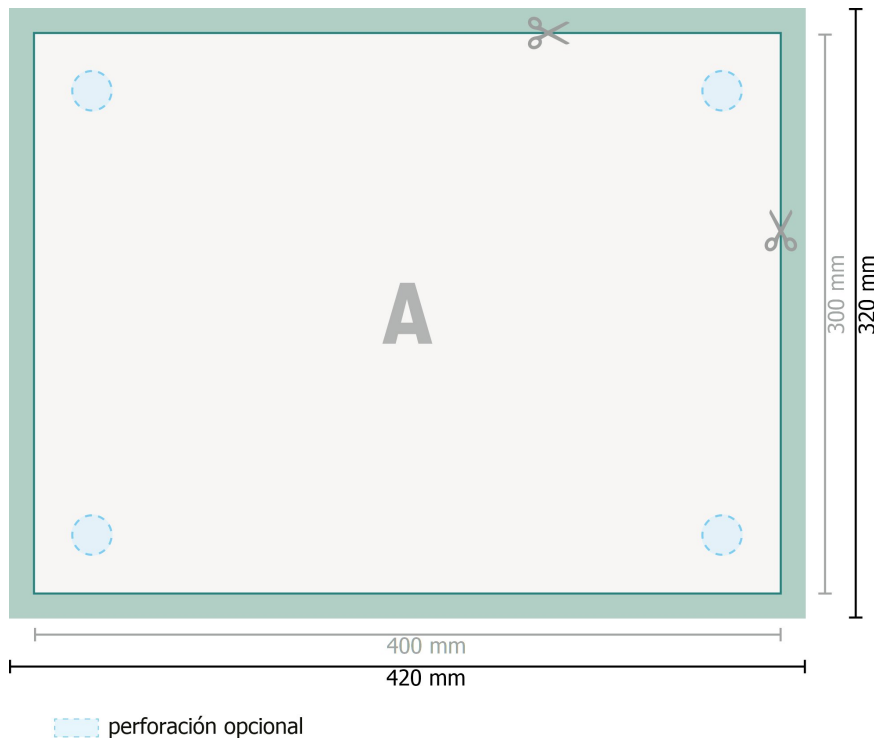

Placas de espuma rígida, 40 x 30 cm

**Formato de datos (incl. 10 mm sangrado):**

42 x 32 cm

Formato final:

40 x 30 cm

sangrado:

10 mm

Distancia de seguridad:

4 mm

distancia de los textos/información hasta el borde del formato final. Esto evita el corte indeseado.

Explicación de los símbolos

Sangrado

Dirección de lectura

Formato final

Formato de datos

Aquí cortamos/troquelamos tu producto

Por favor, ten en cuenta que:

Has de aplicar el margen suplementario y la distancia de seguridad según lo indicado.

Los colores del fondo, las imágenes o las gráficas se han de aplicar hasta el borde del formato de datos.