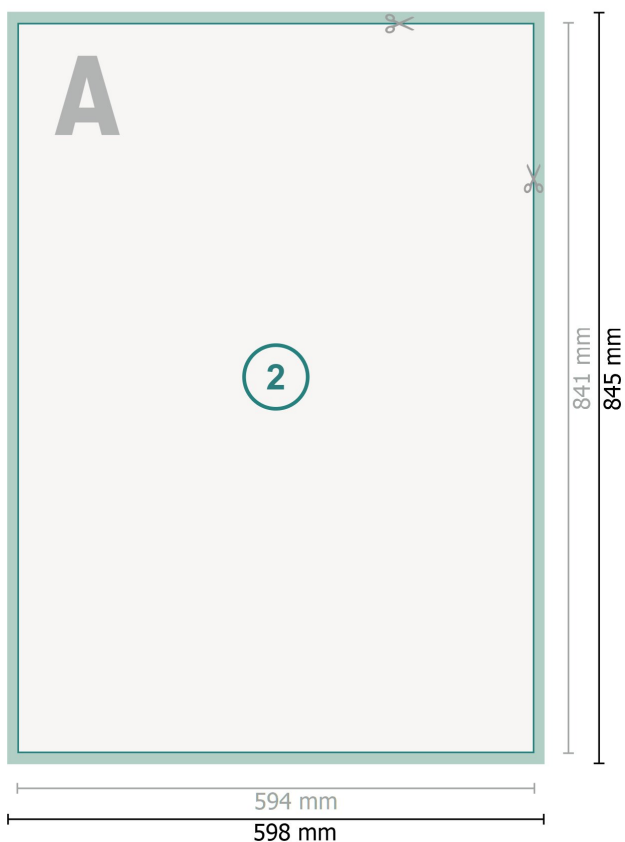

Formato de datos (incl. 2 mm sangrado):

59,8 x 84,5 cm

sangrado:

2 mm

Formato final:

59,4 x 84,1 cm

Distancia de seguridad:

4 mm

distancia de los textos/información hasta el borde del formato final.

Esto evita el corte indeseado.

Explicación de los símbolos

 Sangrado

 Dirección de lectura

 Formato final

 Formato de datos

 Aquí cortamos/troquelamos tu producto

Por favor, ten en cuenta

Has de aplicar el margen suplementario y la distancia de seguridad según lo indicado.

Los colores del fondo, las imágenes o las gráficas se han de aplicar hasta el borde del formato de datos.