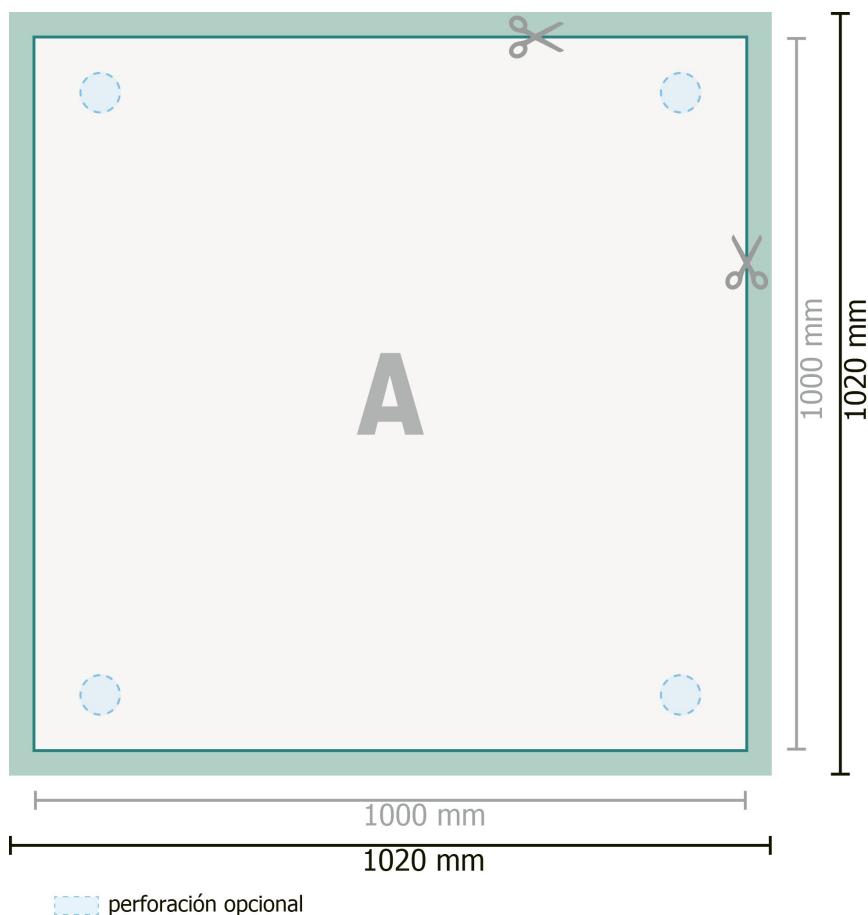

## Placas de vidrio acrílico, 100 x 100 cm

**Formato de datos (incl. 10 mm sangrado):**

102 x 102 cm

**Formato final:**

100 x 100 cm

**sangrado:**

10 mm

**Distancia de seguridad:**

4 mm

distancia de los textos/información hasta el borde del formato final.

Esto evita el corte indeseado.

**Explicación de los símbolos**

Sangrado

Dirección de lectura

Formato final

Formato de datos

Aquí cortamos/troquelamos tu producto

**Por favor, ten en cuenta que:**

Has de aplicar el margen suplementario y la distancia de seguridad según lo indicado.

Los colores del fondo, las imágenes o las gráficas se han de aplicar hasta el borde del formato de datos.