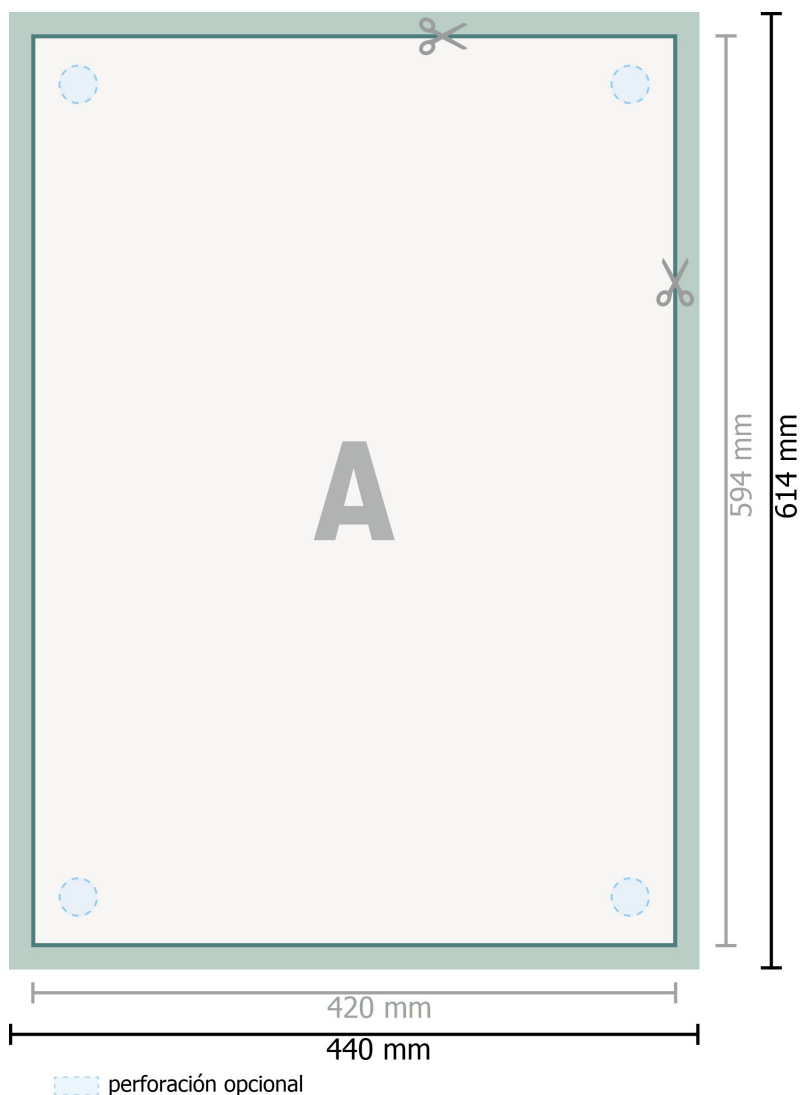

Placas de vidrio acrílico, A2

Formato de datos (incl. 10 mm sangrado):

44 x 61,4 cm

Formato final:

42 x 59,4 cm

sangrado:

10 mm

Distancia de seguridad:

4 mm

distancia de los textos/información hasta el borde del formato final.

Esto evita el corte indeseado.

Explicación de los símbolos

Sangrado

Dirección de lectura

Formato final

Formato de datos

Aquí cortamos/troquelamos tu producto

Por favor, ten en cuenta que:

Has de aplicar el margen suplementario y la distancia de seguridad según lo indicado.

Los colores del fondo, las imágenes o las gráficas se han de aplicar hasta el borde del formato de datos.