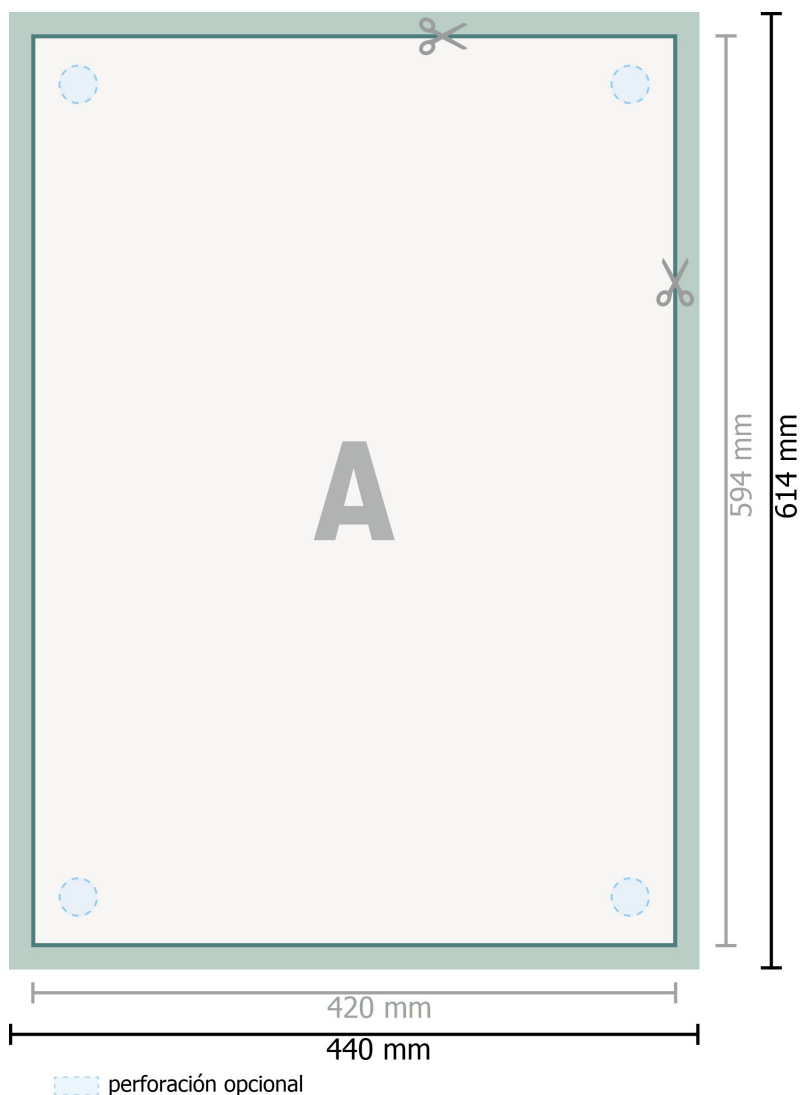

Placas de espuma rígida, A2

Formato de datos (incl. 10 mm sangrado):

44 x 61,4 cm

Formato final:

42 x 59,4 cm

sangrado:

10 mm

Distancia de seguridad:

4 mm

distancia de los textos/información hasta el borde del formato final.

Esto evita el corte indeseado.

Explicación de los símbolos

Sangrado

Dirección de lectura

Formato final

Formato de datos

Aquí cortamos/troquelamos tu producto

Por favor, ten en cuenta que:

Has de aplicar el margen suplementario y la distancia de seguridad según lo indicado.

Los colores del fondo, las imágenes o las gráficas se han de aplicar hasta el borde del formato de datos.