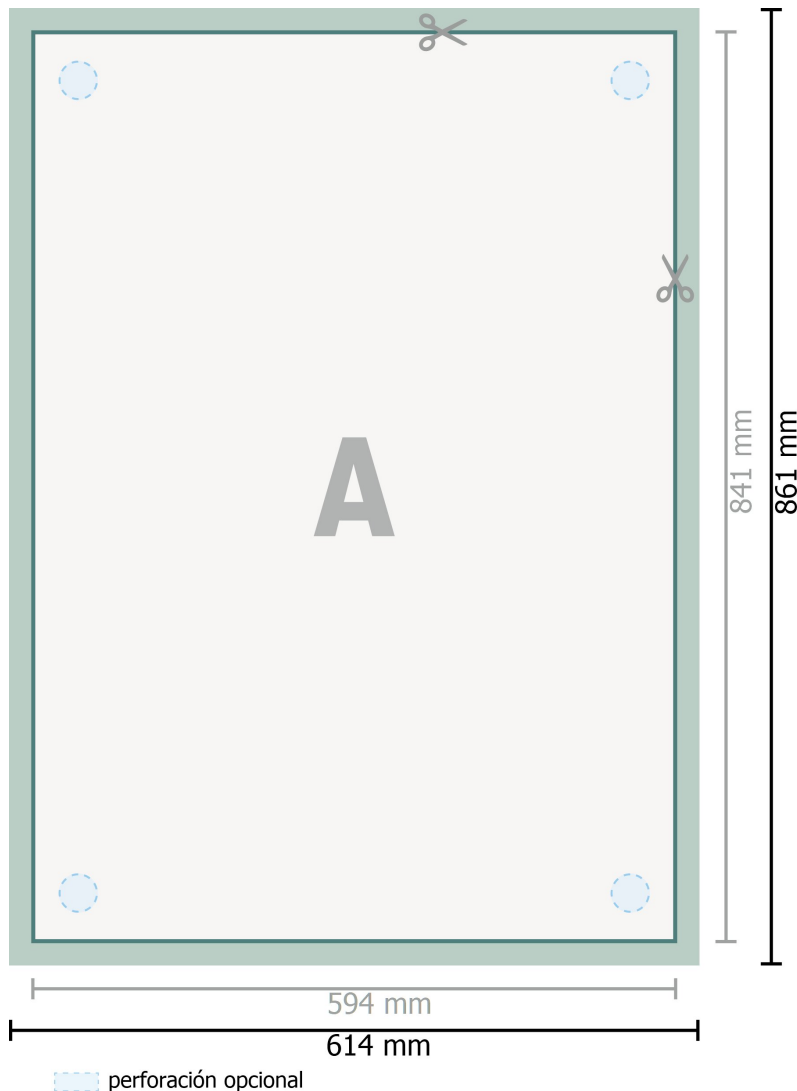

Placas de vidrio acrílico, A1

Formato de datos (incl. 10 mm sangrado):

61,4 x 86,1 cm

Formato final:

59,4 x 84,1 cm

sangrado:

10 mm

Distancia de seguridad:

4 mm

distancia de los textos/información hasta el borde del formato final.

Esto evita el corte indeseado.

Explicación de los símbolos

-  Sangrado
-  Dirección de lectura
-  Formato final
-  Formato de datos
-  Aquí cortamos/troquelamos tu producto

Por favor, ten en cuenta que:

Has de aplicar el margen suplementario y la distancia de seguridad según lo indicado.

Los colores del fondo, las imágenes o las gráficas se han de aplicar hasta el borde del formato de datos.