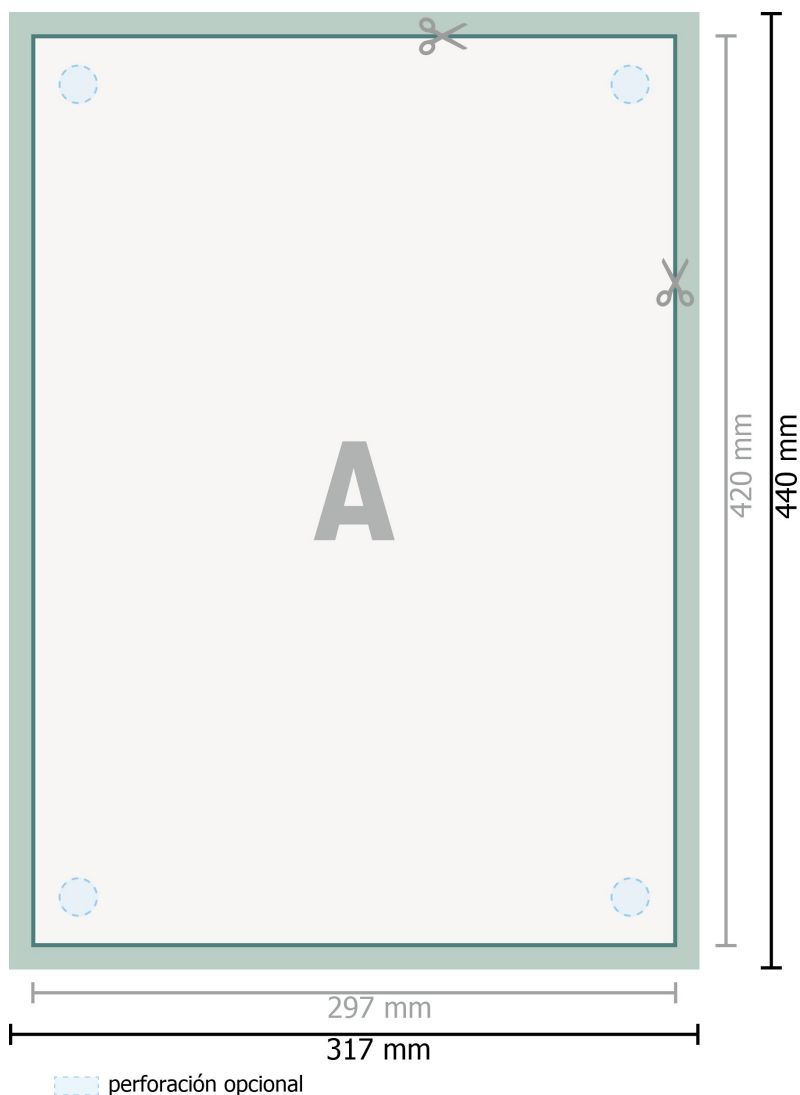

## Placas de espuma blanda, A3

**Formato de datos (incl. 10 mm sangrado):**

31,7 x 44 cm

**Formato final:**

29,7 x 42 cm

**sangrado:**

10 mm

**Distancia de seguridad:**

4 mm

distancia de los textos/información hasta el borde del formato final.

Esto evita el corte indeseado.

**Explicación de los símbolos**

-  Sangrado
-  Dirección de lectura
-  Formato final
-  Formato de datos
-  Aquí cortamos/troquelamos tu producto

**Por favor, ten en cuenta que:**

Has de aplicar el margen suplementario y la distancia de seguridad según lo indicado.

Los colores del fondo, las imágenes o las gráficas se han de aplicar hasta el borde del formato de datos.