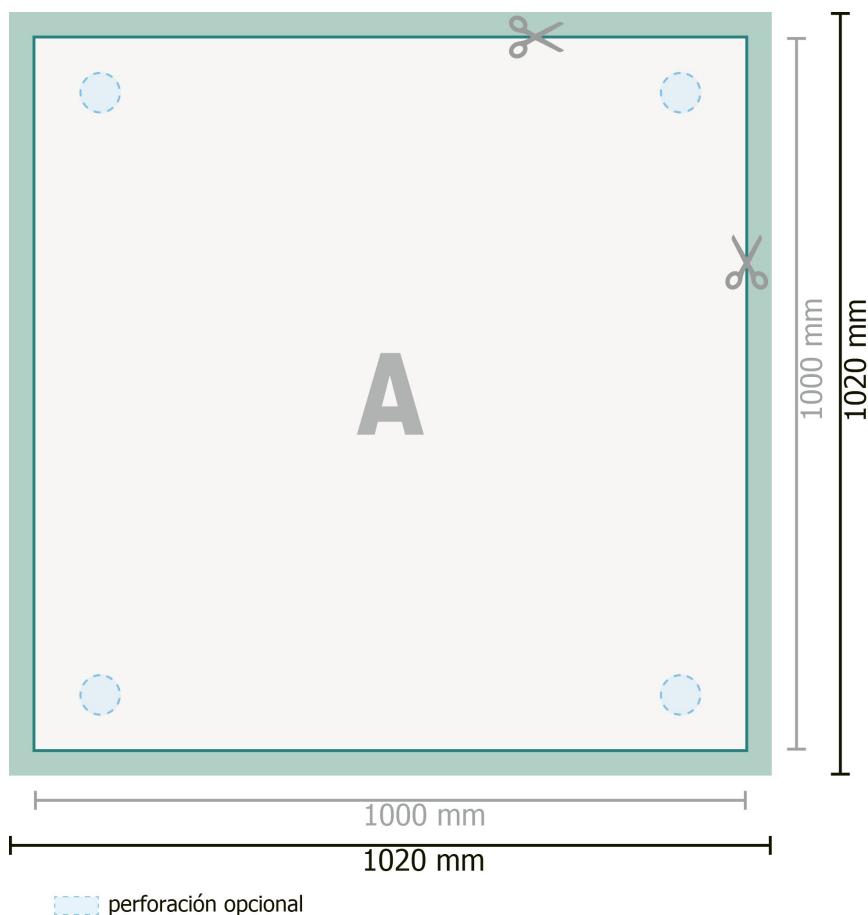

Placas de espuma blanda, 100 x 100 cm

**Formato de datos (incl. 10 mm sangrado):**

102 x 102 cm

Formato final:

100 x 100 cm

sangrado:

10 mm

Distancia de seguridad:

4 mm

distancia de los textos/información hasta el borde del formato final.

Esto evita el corte indeseado.

Explicación de los símbolos

Sangrado

Dirección de lectura

Formato final

Formato de datos

Aquí cortamos/troquelamos tu producto

Por favor, ten en cuenta que:

Has de aplicar el margen suplementario y la distancia de seguridad según lo indicado.

Los colores del fondo, las imágenes o las gráficas se han de aplicar hasta el borde del formato de datos.