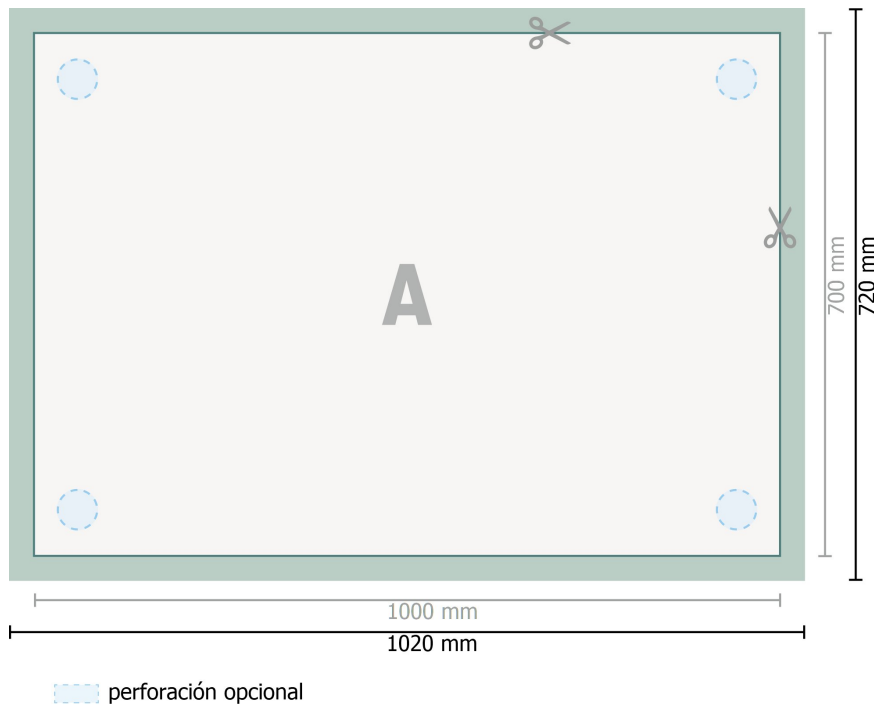

Placas de espuma blanda, 100 x 70 cm

**Formato de datos (incl. 10 mm sangrado):**

102 x 72 cm

Formato final:

100 x 70 cm

sangrado:

10 mm

Distancia de seguridad:

4 mm

distancia de los textos/información hasta el borde del formato final. Esto evita el corte indeseado.

Explicación de los símbolos

Sangrado

Dirección de lectura

Formato final

Formato de datos

Aquí cortamos/troquelamos tu producto

Por favor, ten en cuenta que:

Has de aplicar el margen suplementario y la distancia de seguridad según lo indicado.

Los colores del fondo, las imágenes o las gráficas se han de aplicar hasta el borde del formato de datos.