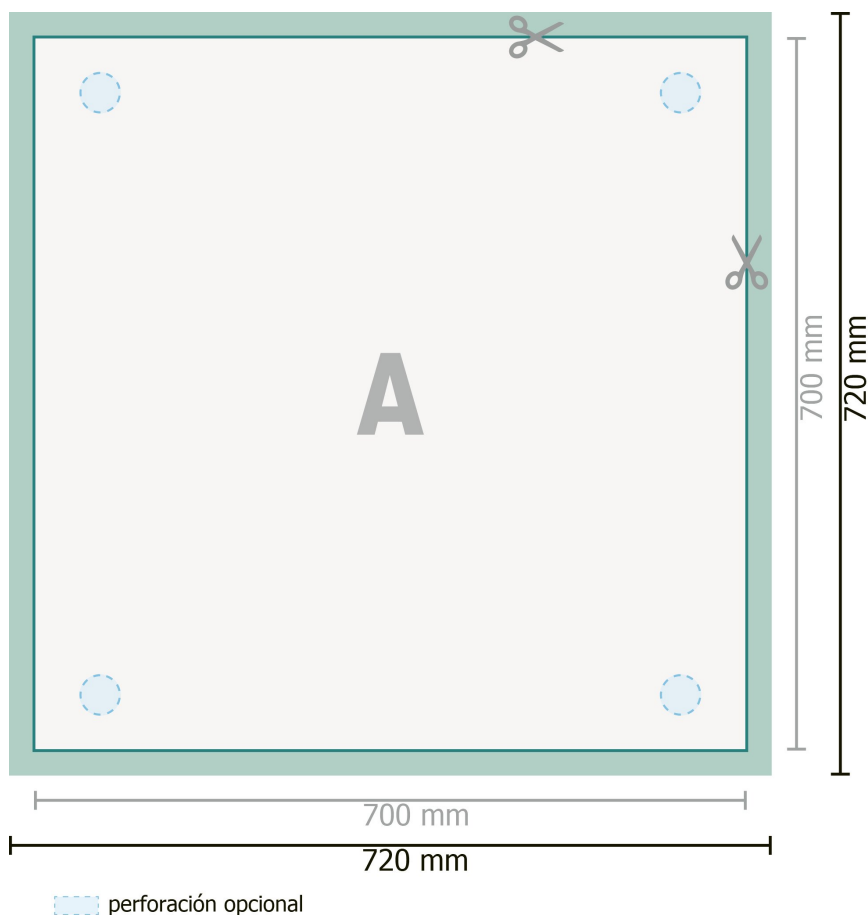

Placas de espuma rígida, 70 x 70 cm

Formato de datos (incl. 10 mm sangrado):

72 x 72 cm

Formato final:

70 x 70 cm

sangrado:

10 mm

Distancia de seguridad:

4 mm

distancia de los textos/información hasta el borde del formato final.

Esto evita el corte indeseado.

Explicación de los símbolos

Sangrado

Dirección de lectura

Formato final

Formato de datos

Aquí cortamos/troquelamos tu producto

Por favor, ten en cuenta que:

Has de aplicar el margen suplementario y la distancia de seguridad según lo indicado.

Los colores del fondo, las imágenes o las gráficas se han de aplicar hasta el borde del formato de datos.