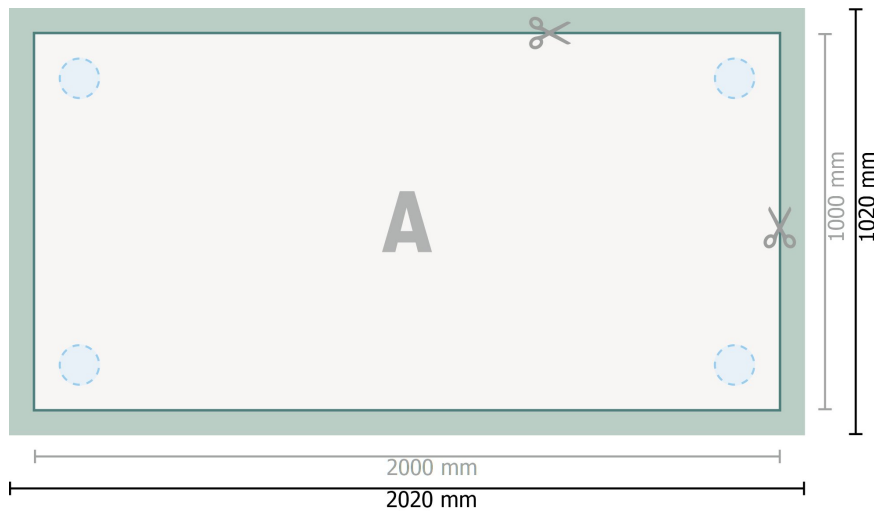

Placas de espuma rígida, 200 x 100 cm

perforación opcional

Formato de datos (incl. 10 mm sangrado):

202 x 102 cm

Formato final:

200 x 100 cm

sangrado:

10 mm

Distancia de seguridad:

4 mm

distancia de los textos/información hasta el borde del formato final.

Esto evita el corte indeseado.

Explicación de los símbolos

Sangrado

Dirección de lectura

Formato final

Formato de datos

Aquí cortamos/troquelamos tu producto

Por favor, ten en cuenta que:

Has de aplicar el margen suplementario y la distancia de seguridad según lo indicado.

Los colores del fondo, las imágenes o las gráficas se han de aplicar hasta el borde del formato de datos.