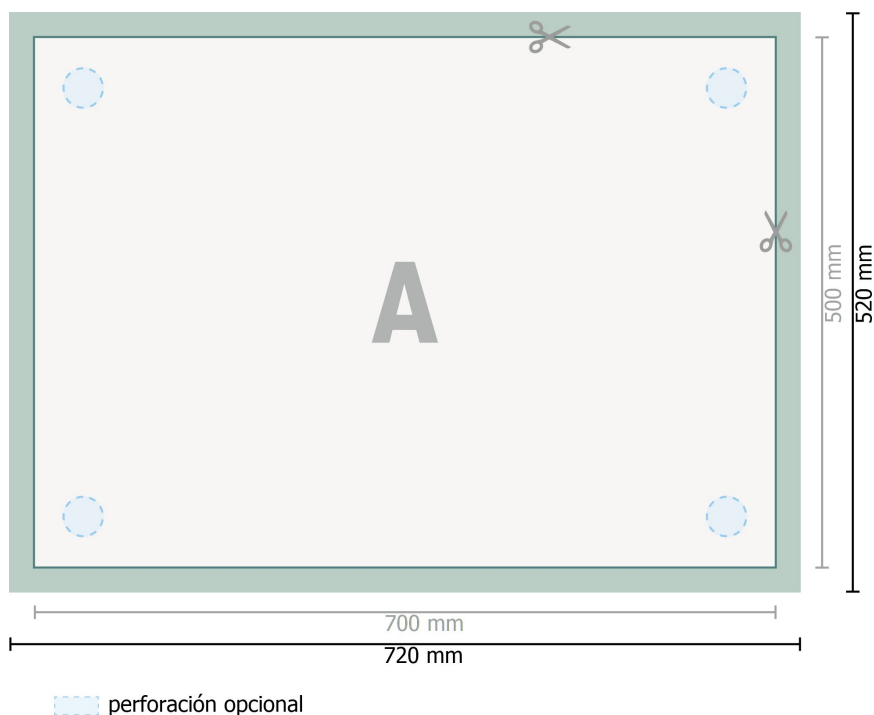

Placas de espuma rígida, 70 x 50 cm

**Formato de datos (incl. 10 mm sangrado):**

72 x 52 cm

Formato final:

70 x 50 cm

sangrado:

10 mm

Distancia de seguridad:

4 mm

distancia de los textos/información hasta el borde del formato final. Esto evita el corte indeseado.

Explicación de los símbolos

 Sangrado

 Dirección de lectura

 Formato final

 Formato de datos

 Aquí cortamos/troquelamos tu producto

Por favor, ten en cuenta que:

Has de aplicar el margen suplementario y la distancia de seguridad según lo indicado.

Los colores del fondo, las imágenes o las gráficas se han de aplicar hasta el borde del formato de datos.