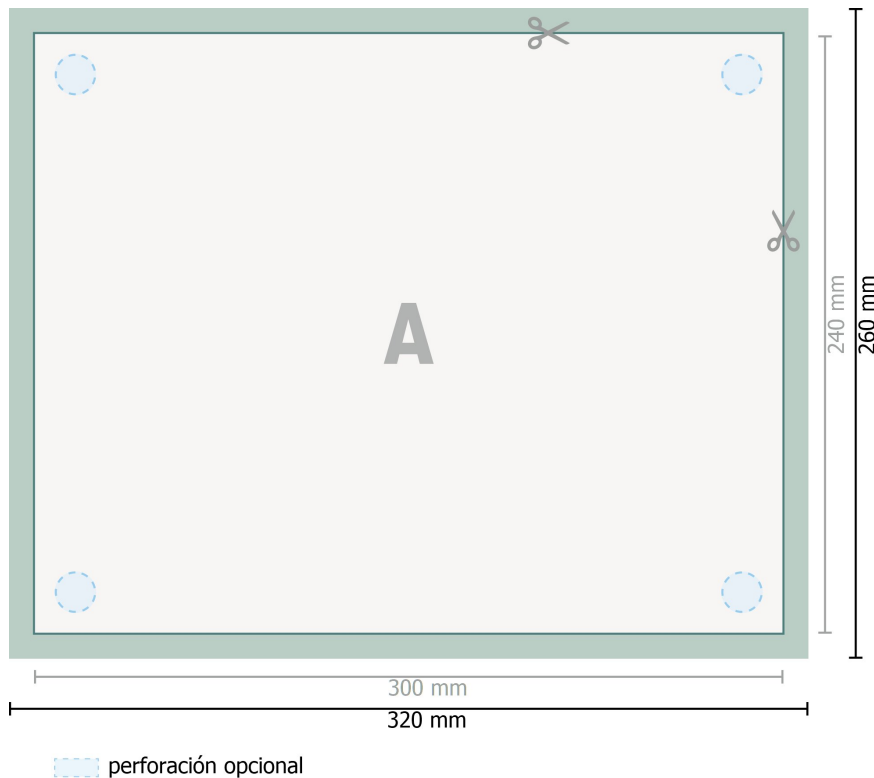

## Placas de vidrio acrílico, 30 cm 24 cm

**Formato de datos (incl. 10 mm sangrado):**

32 x 26 cm

**Formato final:**

30 x 24 cm

**sangrado:**

10 mm

**Distancia de seguridad:**

4 mm

distancia de los textos/información hasta el borde del formato final. Esto evita el corte indeseado.

**Explicación de los símbolos**

 Sangrado

 Dirección de lectura

 Formato final

 Formato de datos

 Aquí cortamos/troquelamos tu producto

**Por favor, ten en cuenta que:**

Has de aplicar el margen suplementario y la distancia de seguridad según lo indicado.

Los colores del fondo, las imágenes o las gráficas se han de aplicar hasta el borde del formato de datos.