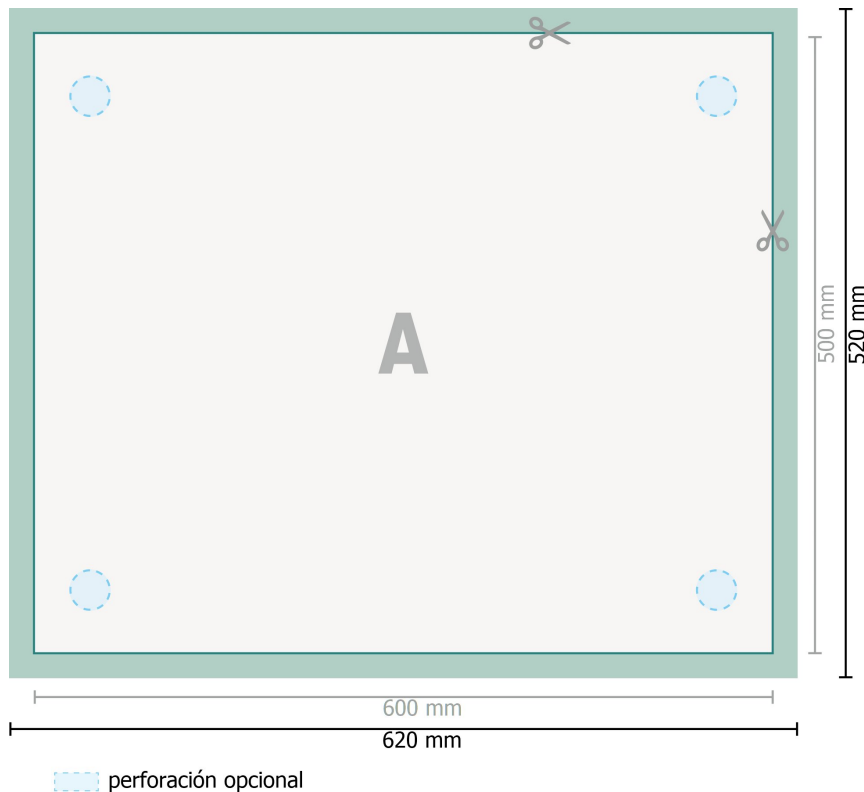

Placas de espuma blanda, 60 x 50 cm

**Formato de datos (incl. 10 mm sangrado):**

62 x 52 cm

Formato final:

60 x 50 cm

sangrado:

10 mm

Distancia de seguridad:

4 mm

distancia de los textos/información hasta el borde del formato final. Esto evita el corte indeseado.

Explicación de los símbolos

Sangrado

Dirección de lectura

Formato final

Formato de datos

Aquí cortamos/troquelamos tu producto

Por favor, ten en cuenta que:

Has de aplicar el margen suplementario y la distancia de seguridad según lo indicado.

Los colores del fondo, las imágenes o las gráficas se han de aplicar hasta el borde del formato de datos.