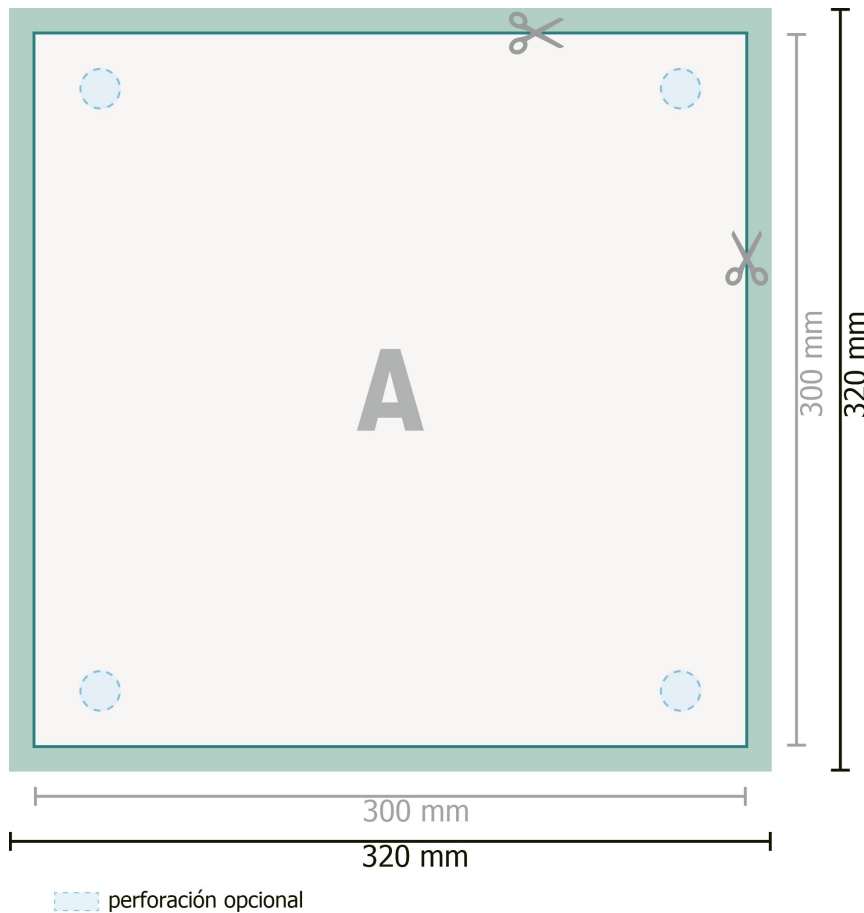

Placas de espuma rígida, 30 x 30 cm

Formato de datos (incl. 10 mm sangrado):

32 x 32 cm

Formato final:

30 x 30 cm

sangrado:

10 mm

Distancia de seguridad:

4 mm

distancia de los textos/información hasta el borde del formato final. Esto evita el corte indeseado.

Explicación de los símbolos

Sangrado

Dirección de lectura

Formato final

Formato de datos

Aquí cortamos/troquelamos tu producto

Por favor, ten en cuenta que:

Has de aplicar el margen suplementario y la distancia de seguridad según lo indicado.

Los colores del fondo, las imágenes o las gráficas se han de aplicar hasta el borde del formato de datos.