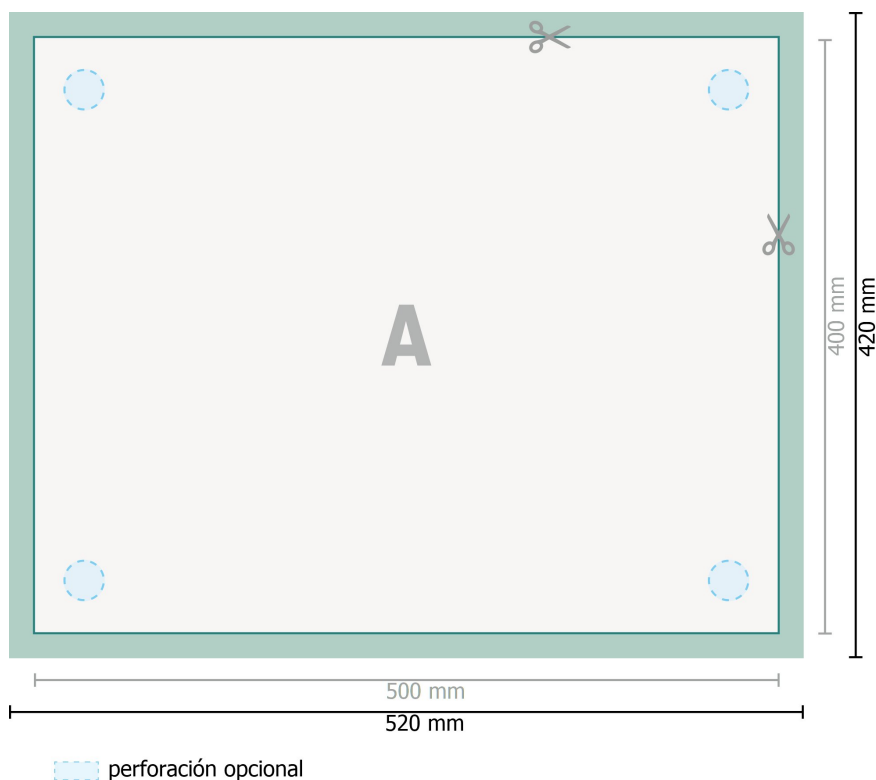

Placas de espuma rígida, 50 x 40 cm

**Formato de datos (incl. 10 mm sangrado):**

52 x 42 cm

Formato final:

50 x 40 cm

sangrado:

10 mm

Distancia de seguridad:

4 mm

distancia de los textos/información hasta el borde del formato final. Esto evita el corte indeseado.

Explicación de los símbolos

Sangrado

Dirección de lectura

Formato final

Formato de datos

Aquí cortamos/troquelamos tu producto

Por favor, ten en cuenta que:

Has de aplicar el margen suplementario y la distancia de seguridad según lo indicado.

Los colores del fondo, las imágenes o las gráficas se han de aplicar hasta el borde del formato de datos.