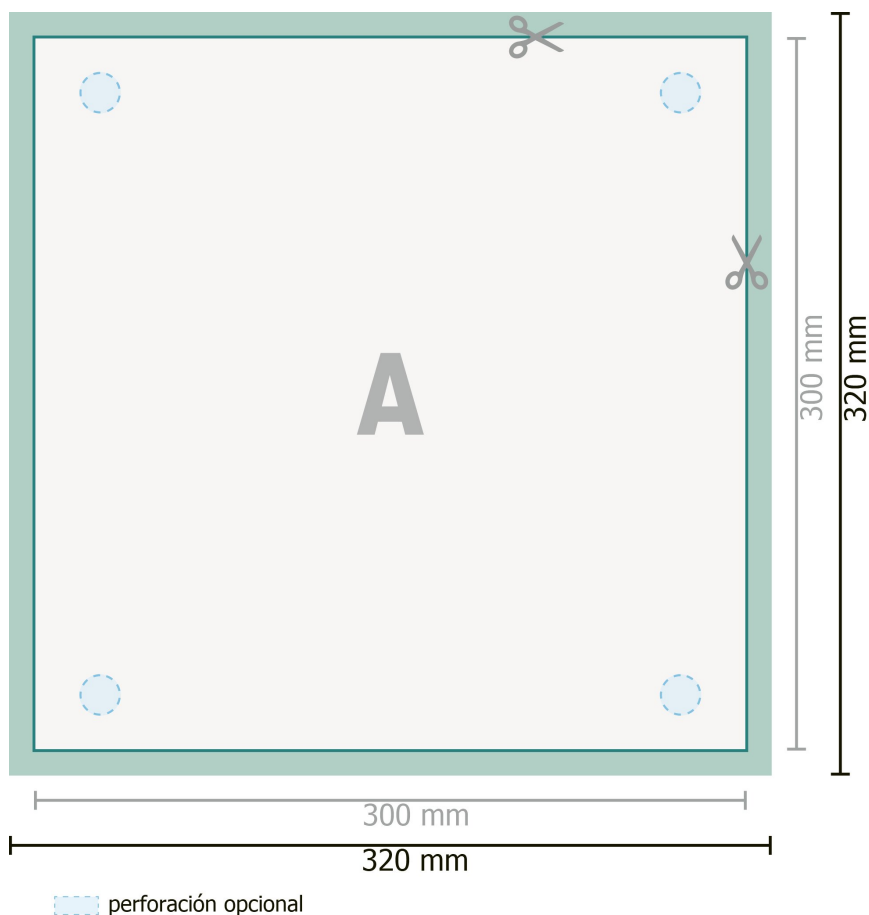

Placas de vidrio acrílico, 30 x 30 cm

Formato de datos (incl. 10 mm sangrado):

32 x 32 cm

Formato final:

30 x 30 cm

sangrado:

10 mm

Distancia de seguridad:

4 mm

distancia de los textos/información hasta el borde del formato final. Esto evita el corte indeseado.

Explicación de los símbolos

Sangrado

Dirección de lectura

Formato final

Formato de datos

Aquí cortamos/troquelamos tu producto

Por favor, ten en cuenta que:

Has de aplicar el margen suplementario y la distancia de seguridad según lo indicado.

Los colores del fondo, las imágenes o las gráficas se han de aplicar hasta el borde del formato de datos.