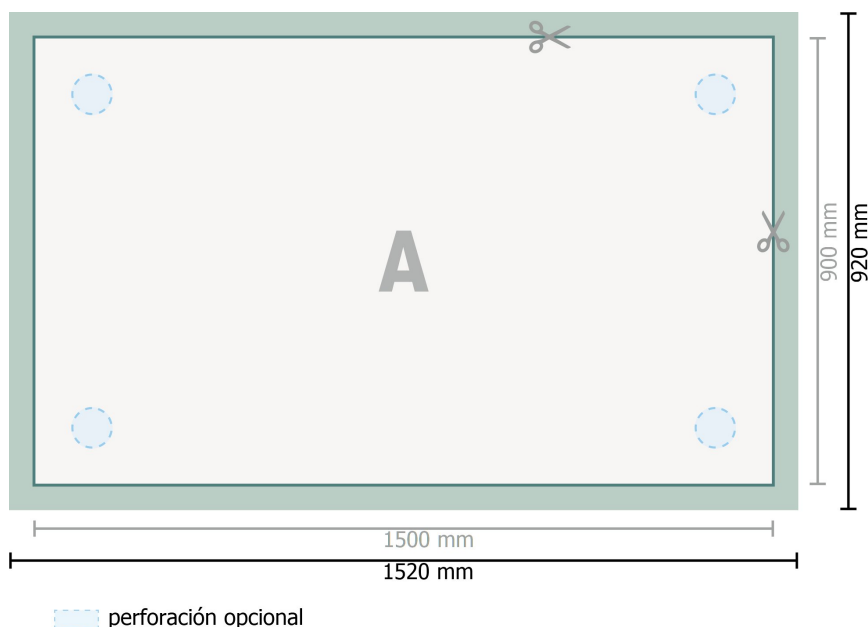

Placas de vidrio acrílico, 150 x 90 cm

**Formato de datos (incl. 10 mm sangrado):**

152 x 92 cm

Formato final:

150 x 90 cm

sangrado:

10 mm

Distancia de seguridad:

4 mm

distancia de los textos/información hasta el borde del formato final.

Esto evita el corte indeseado.

Explicación de los símbolos

Sangrado

Dirección de lectura

Formato final

Formato de datos

Aquí cortamos/troquelamos tu producto

Por favor, ten en cuenta que:

Has de aplicar el margen suplementario y la distancia de seguridad según lo indicado.

Los colores del fondo, las imágenes o las gráficas se han de aplicar hasta el borde del formato de datos.