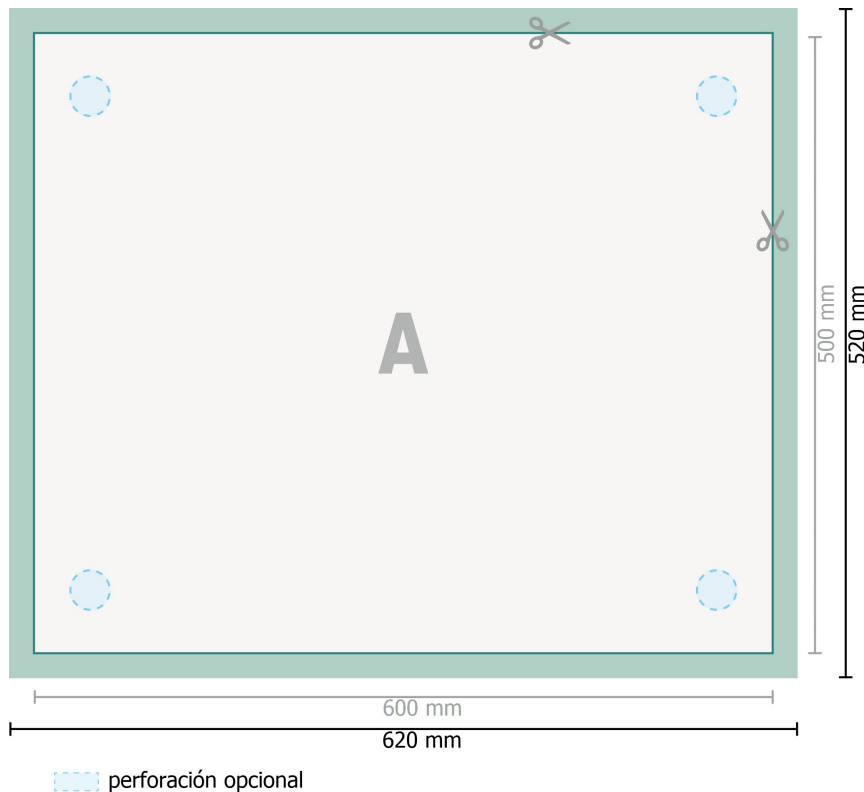

Placas de vidrio acrílico, 60 x 50 cm

**Formato de datos (incl. 10 mm sangrado):**

62 x 52 cm

Formato final:

60 x 50 cm

sangrado:

10 mm

Distancia de seguridad:

4 mm

distancia de los textos/información hasta el borde del formato final. Esto evita el corte indeseado.

Explicación de los símbolos

Sangrado

Dirección de lectura

Formato final

Formato de datos

Aquí cortamos/troquelamos tu producto

Por favor, ten en cuenta que:

Has de aplicar el margen suplementario y la distancia de seguridad según lo indicado.

Los colores del fondo, las imágenes o las gráficas se han de aplicar hasta el borde del formato de datos.