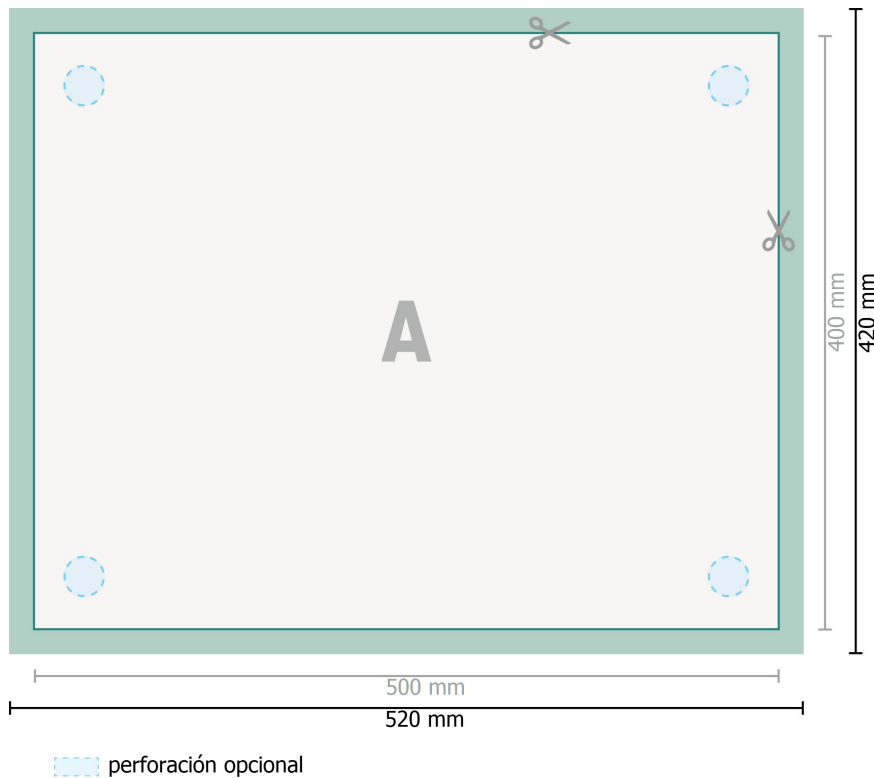

## Placas de vidrio acrílico, 50 x 40 cm

**Formato de datos (incl. 10 mm sangrado):**

52 x 42 cm

**Formato final:**

50 x 40 cm

**sangrado:**

10 mm

**Distancia de seguridad:**

4 mm

distancia de los textos/información hasta el borde del formato final. Esto evita el corte indeseado.

**Explicación de los símbolos**

Sangrado

Dirección de lectura

Formato final

Formato de datos

Aquí cortamos/troquelamos tu producto

---

**Por favor, ten en cuenta que:**

Has de aplicar el margen suplementario y la distancia de seguridad según lo indicado.

Los colores del fondo, las imágenes o las gráficas se han de aplicar hasta el borde del formato de datos.