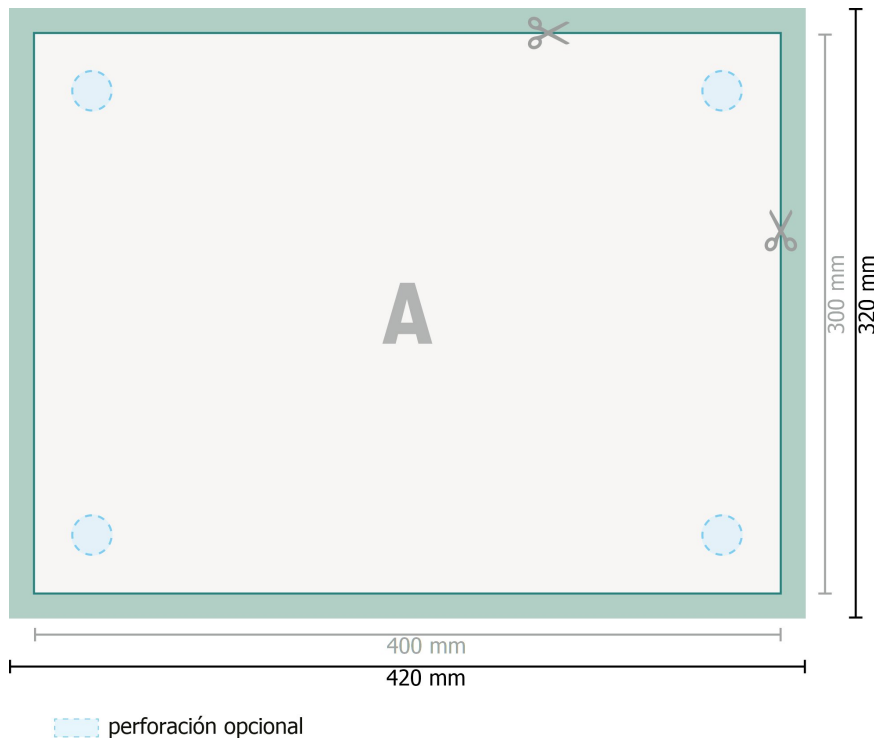

## Placas de vidrio acrílico, 40 x 30 cm

**Formato de datos (incl. 10 mm sangrado):**

42 x 32 cm

**Formato final:**

40 x 30 cm

**sangrado:**

10 mm

**Distancia de seguridad:**

4 mm

distancia de los textos/información hasta el borde del formato final. Esto evita el corte indeseado.

**Explicación de los símbolos**

Sangrado

Dirección de lectura

Formato final

Formato de datos

Aquí cortamos/troquelamos tu producto

---

**Por favor, ten en cuenta que:**

Has de aplicar el margen suplementario y la distancia de seguridad según lo indicado.

Los colores del fondo, las imágenes o las gráficas se han de aplicar hasta el borde del formato de datos.