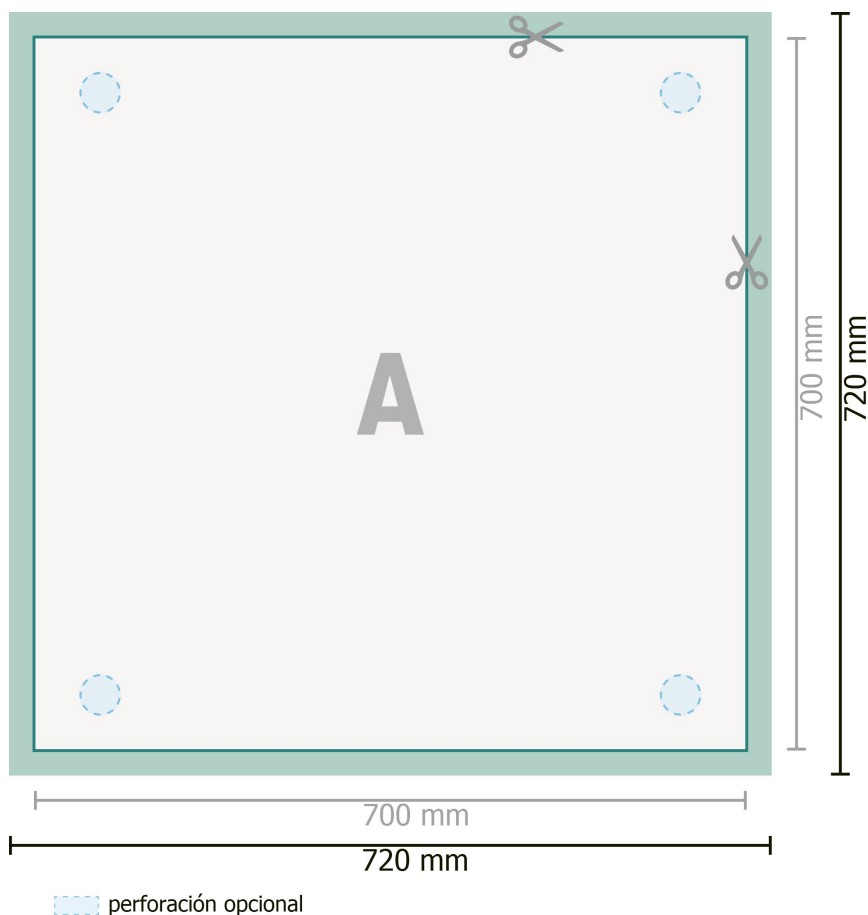

## Placas de espuma blanda, 70 x 70 cm

**Formato de datos (incl. 10 mm sangrado):**

72 x 72 cm

**Formato final:**

70 x 70 cm

**sangrado:**

10 mm

**Distancia de seguridad:**

4 mm

distancia de los textos/información hasta el borde del formato final. Esto evita el corte indeseado.

### Por favor, ten en cuenta que:

Has de aplicar el margen suplementario y la distancia de seguridad según lo indicado.

Los colores del fondo, las imágenes o las gráficas se han de aplicar hasta el borde del formato de datos.