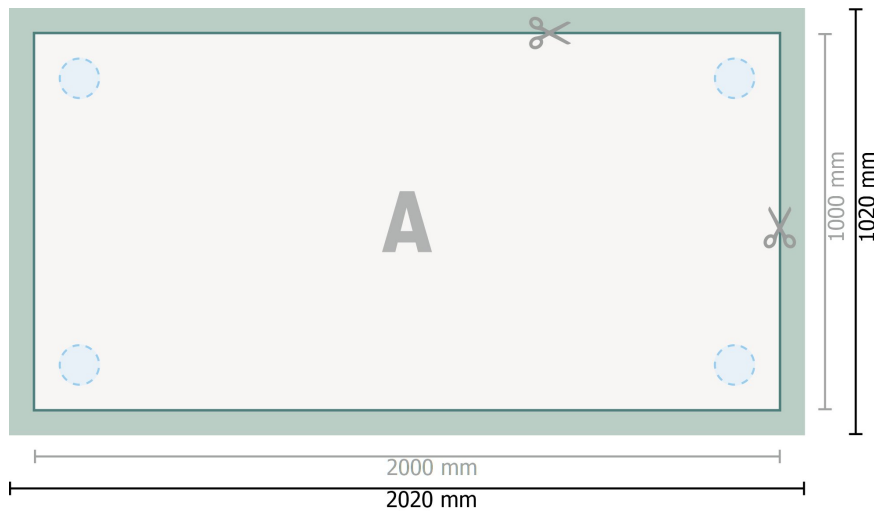

Placas de espuma blanda, 200 x 100 cm

perforación opcional

Formato de datos (incl. 10 mm sangrado):

202 x 102 cm

Formato final:

200 x 100 cm

sangrado:

10 mm

Distancia de seguridad:

4 mm

distancia de los textos/información hasta el borde del formato final.

Esto evita el corte indeseado.

Explicación de los símbolos

Sangrado

Dirección de lectura

Formato final

Formato de datos

Aquí cortamos/troquelamos tu producto

Por favor, ten en cuenta que:

Has de aplicar el margen suplementario y la distancia de seguridad según lo indicado.

Los colores del fondo, las imágenes o las gráficas se han de aplicar hasta el borde del formato de datos.