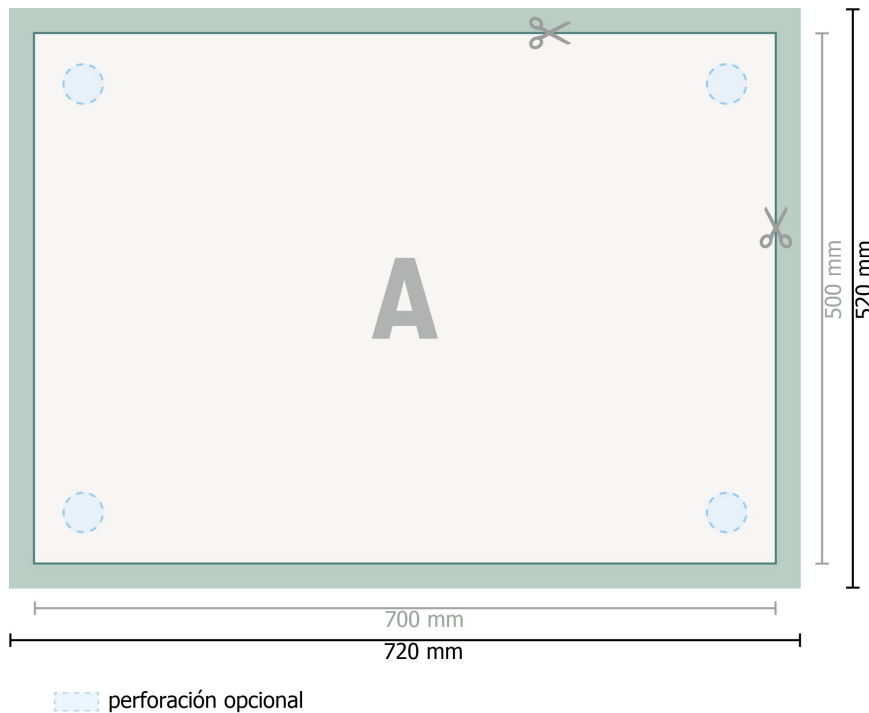

Placas de espuma blanda, 70 x 50 cm

**Formato de datos (incl. 10 mm sangrado):**

72 x 52 cm

Formato final:

70 x 50 cm

sangrado:

10 mm

Distancia de seguridad:

4 mm

distancia de los textos/información hasta el borde del formato final. Esto evita el corte indeseado.

Explicación de los símbolos

Sangrado

Dirección de lectura

Formato final

Formato de datos

Aquí cortamos/troquelamos tu producto

Por favor, ten en cuenta que:

Has de aplicar el margen suplementario y la distancia de seguridad según lo indicado.

Los colores del fondo, las imágenes o las gráficas se han de aplicar hasta el borde del formato de datos.