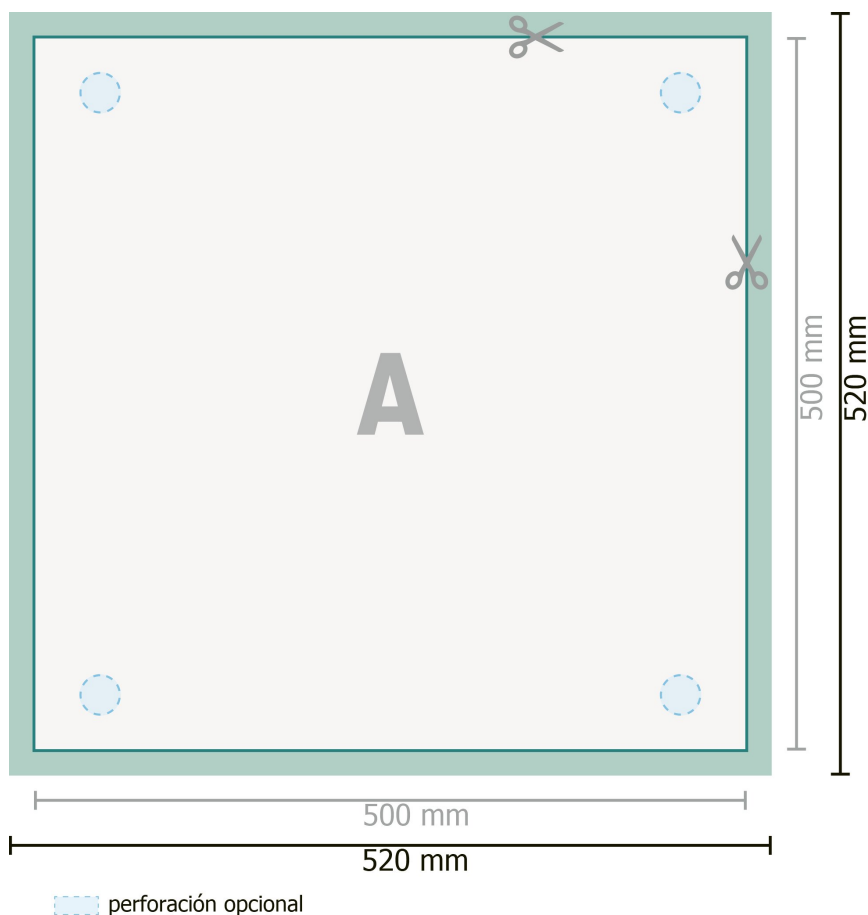

Placas de espuma rígida, 50 x 50 cm

**Formato de datos (incl. 10 mm sangrado):**

52 x 52 cm

Formato final:

50 x 50 cm

sangrado:

10 mm

Distancia de seguridad:

4 mm

distancia de los textos/información hasta el borde del formato final.

Esto evita el corte indeseado.

Explicación de los símbolos

Sangrado

Dirección de lectura

Formato final

Formato de datos

Aquí cortamos/troquelamos tu producto

Por favor, ten en cuenta que:

Has de aplicar el margen suplementario y la distancia de seguridad según lo indicado.

Los colores del fondo, las imágenes o las gráficas se han de aplicar hasta el borde del formato de datos.