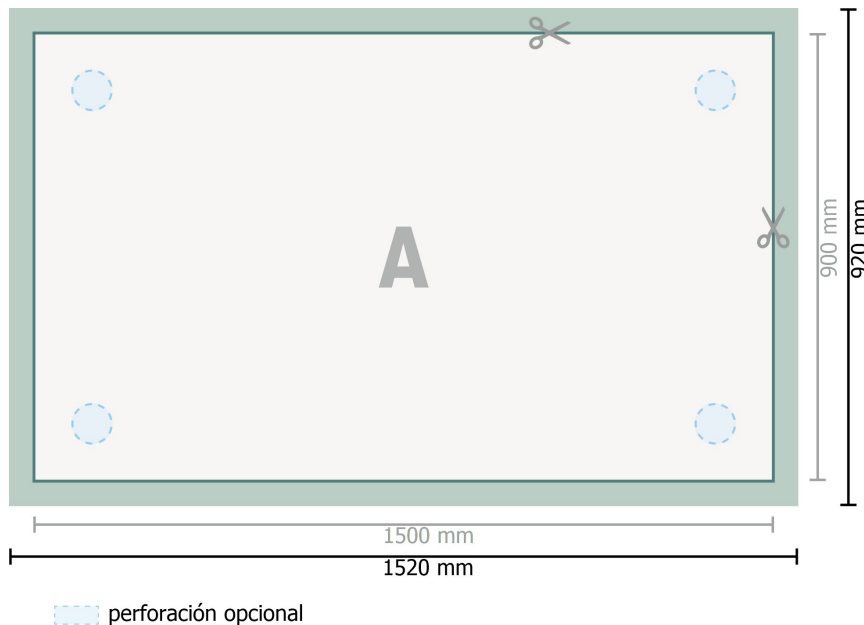

Placas de espuma rígida, 150 x 90 cm

**Formato de datos (incl. 10 mm sangrado):**

152 x 92 cm

Formato final:

150 x 90 cm

sangrado:

10 mm

Distancia de seguridad:

4 mm

distancia de los textos/información hasta el borde del formato final. Esto evita el corte indeseado.

Explicación de los símbolos

Sangrado

Dirección de lectura

Formato final

Formato de datos

Aquí cortamos/troquelamos tu producto

Por favor, ten en cuenta que:

Has de aplicar el margen suplementario y la distancia de seguridad según lo indicado.

Los colores del fondo, las imágenes o las gráficas se han de aplicar hasta el borde del formato de datos.